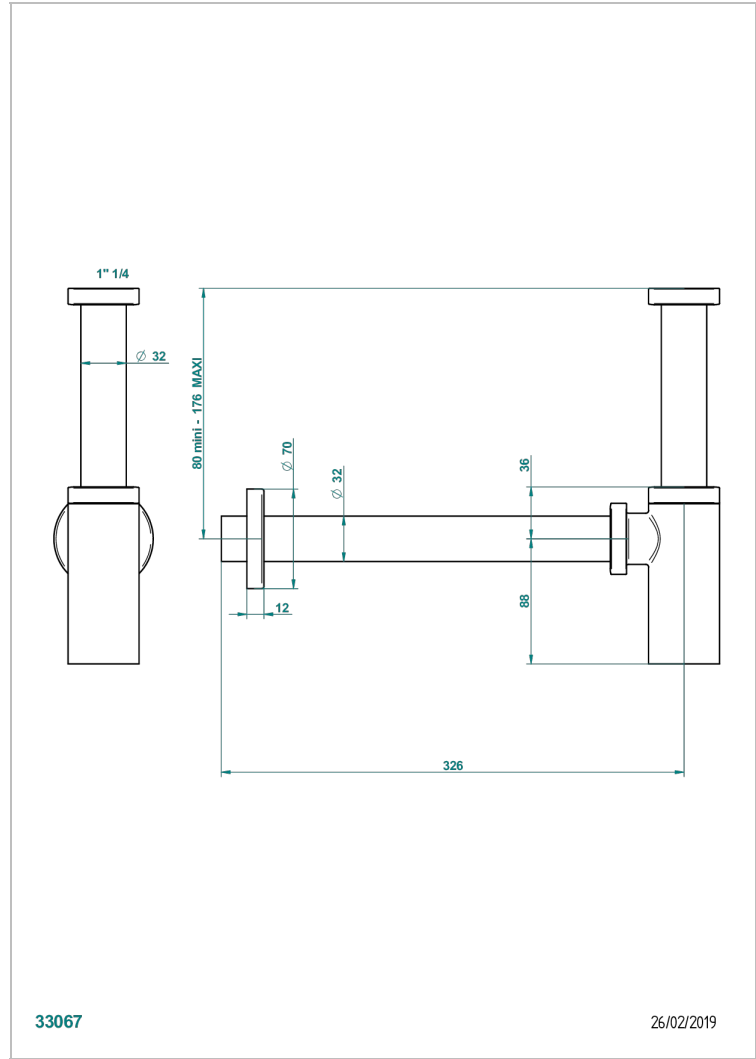

# INFINI WEISSES PORZELLAN, DEKORPLATIN

U2E-309/S

Geruchsverschluss