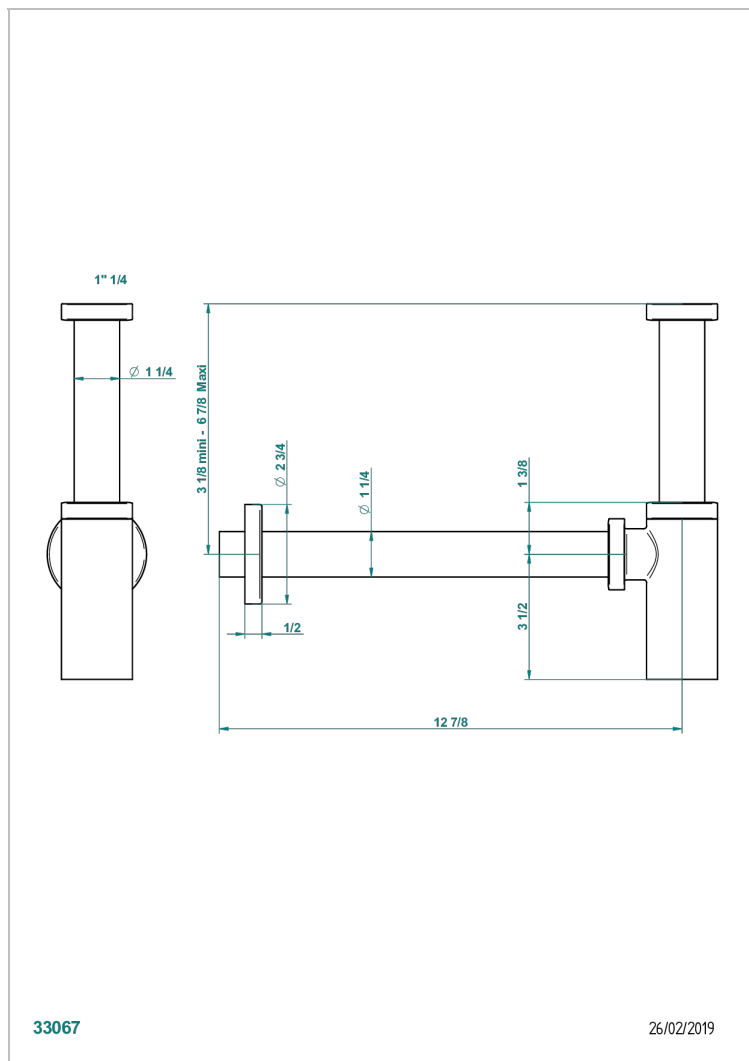

INFINI WHITE PORCELAIN WITH PLATINUM DECOR

U2E-309/S

SifÓN moderno

33067

26/02/2019

CARACTERÍSTICAS

- Infini White Porcelain with Platinum decor
- SifÓN moderno

ACABADOS DISPONIBLES