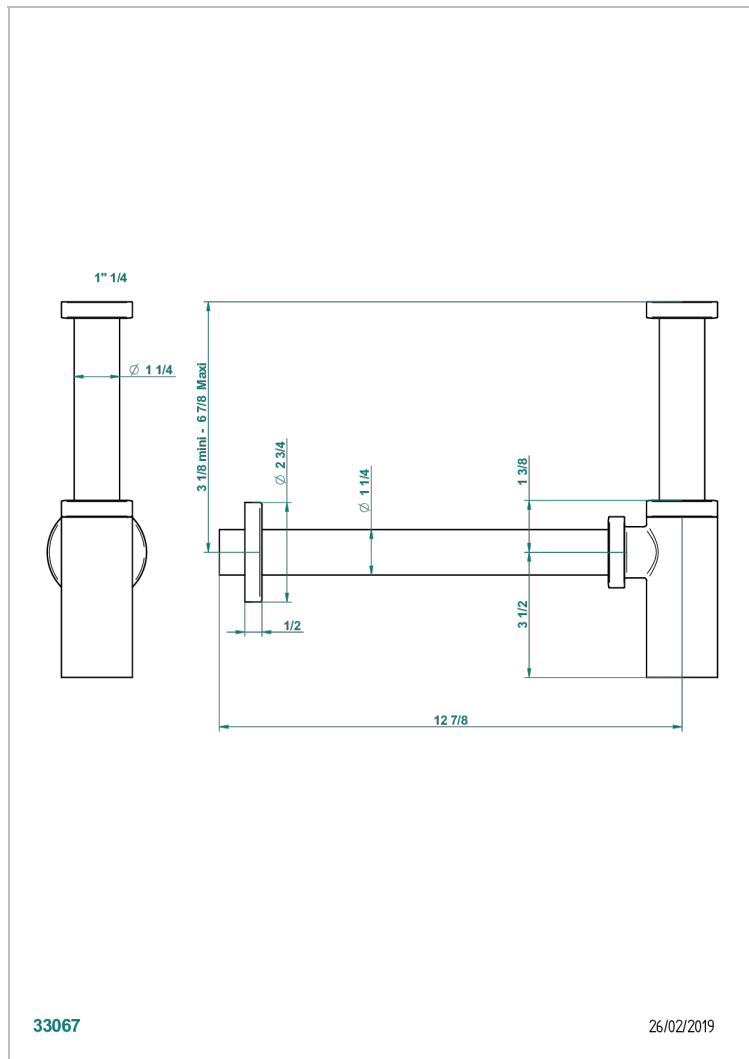

INFINI WHITE PORCELAIN WITH PLATINUM DECOR

U2E-309/S

下水管

33067

26/02/2019

特色

- Infini White Porcelain with Platinum decor
- 下水管

可选饰面