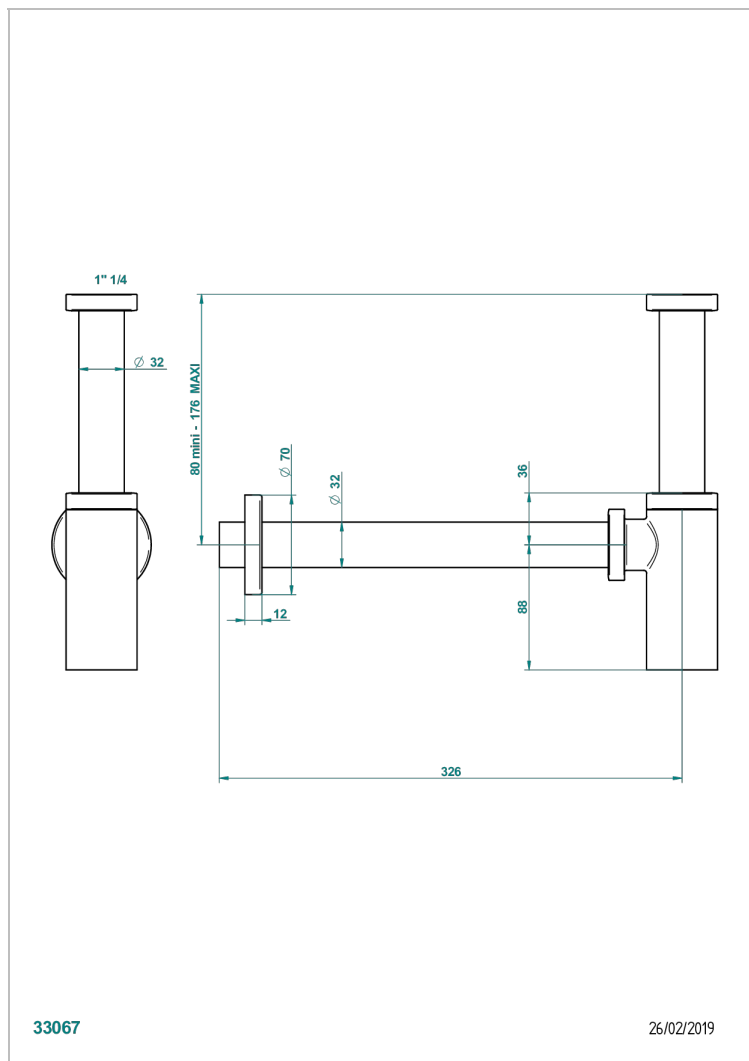

INFINI WHITE PORCELAIN WITH PLATINUM DECOR

U2E-309S/US

Trap only for waste

33067

26/02/2019

CARACTERÍSTICAS

- Infini White Porcelain with Platinum decor
- Trap only for waste

ACABADOS DISPONIBLES

Bronce claro - D01
Cerámica negra mate - D30
Cobre viejo mate - H07
Cromo - A02
Cromo mate - C02
Dorado - F01

Dorado mate - F07
Dorado pálido - F30
Dorado pálido mate (sin barniz) - F31
Níquel - B01
Níquel mate - C01
Níquel viejo - H28

Pvd umber - H66
Pvd umber mate - H67