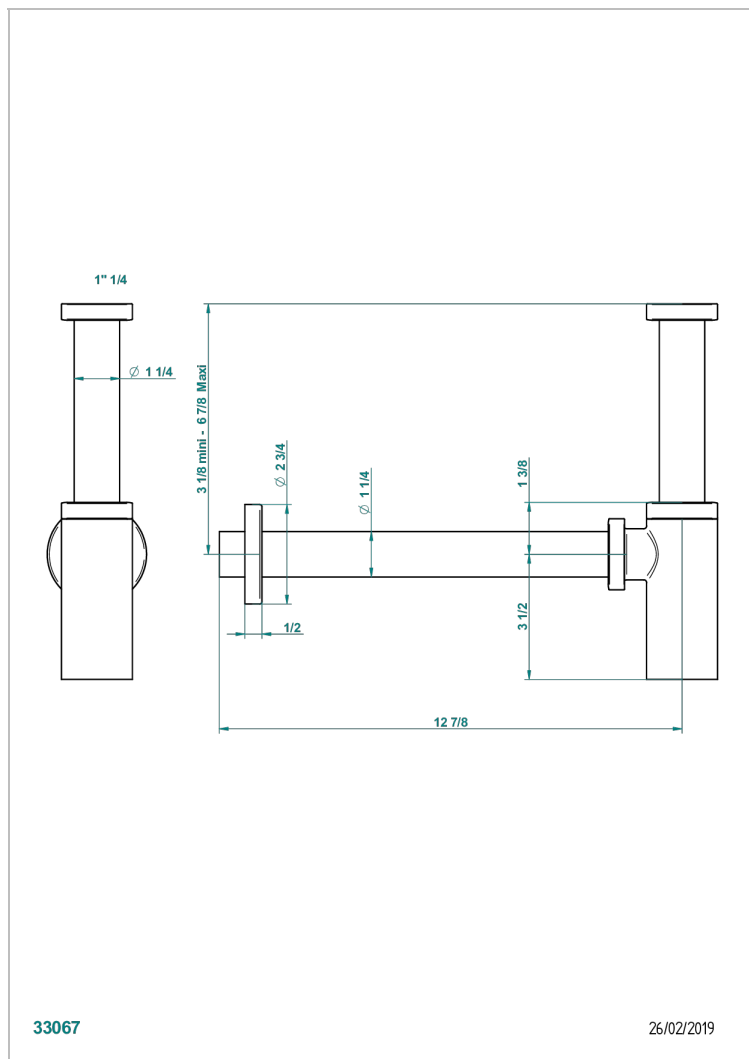

INFINI PORCELAINE BLANCHE

U2D-309/S

Siphon design apparent

THG[®]
PARIS

CARACTÉRISTIQUES

- Infini Porcelaine blanche
- Siphon design apparent

FINITIONS DISPONIBLES

Bronze clair - D01
Chromé - A02
Chromé mat - C02
Doré brillant - F01
Doré mat - F07
Nickel brillant - B01

Nickel mat - C01
Noir mat céramique - D30
Or pâle - F30
Or pâle mat - F31
Pvd blush - H62
Pvd blush mat - H60

Pvd couleur bronze brown - F33
Pvd couleur bronze brown - mat - F34
Pvd couleur doré - H52
Pvd couleur doré mat - H53
Pvd couleur laiton - H49
Pvd couleur laiton mat - H50