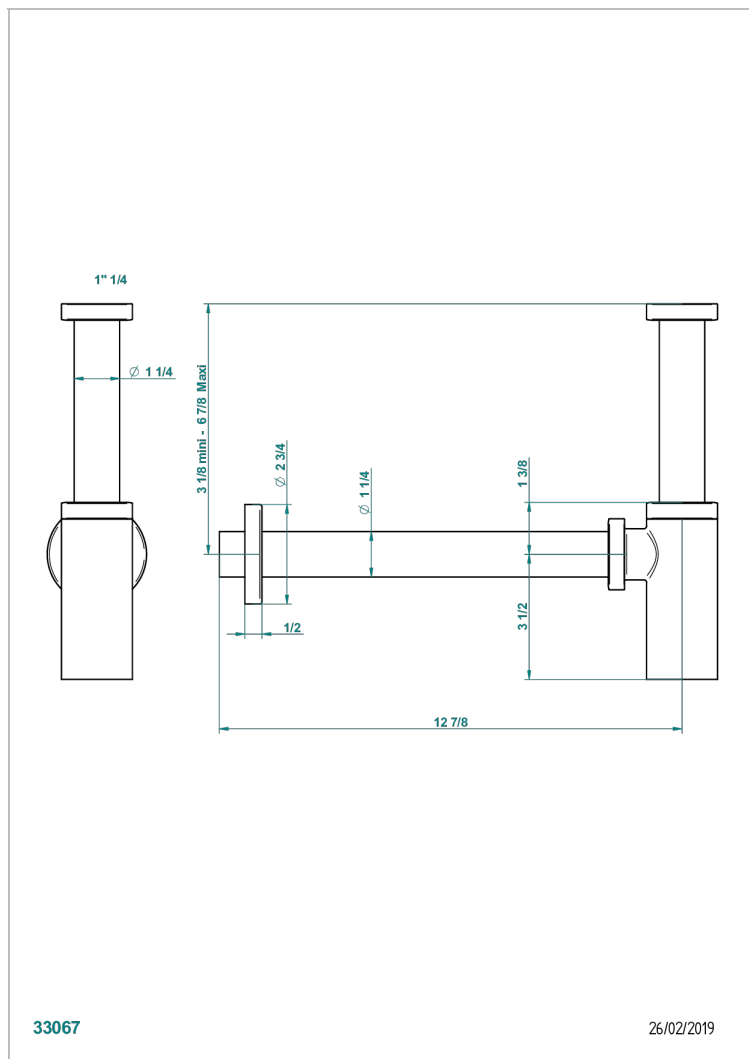

## CARACTÉRISTIQUES

- Infini Porcelaine blanche
- Siphon design apparent