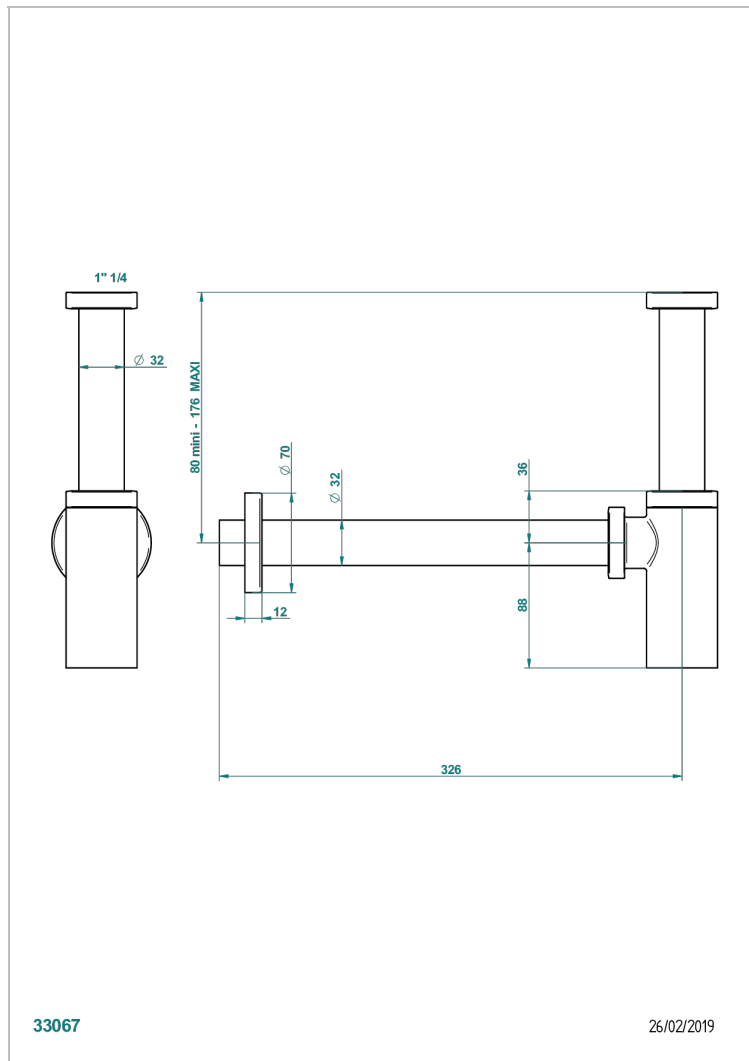

# INFINI С БЕЛЫМ ФАРФОРОМ

U2D-309/S

Сифон отдельный для спускного клапана для стеклянной раковины

THG<sup>®</sup>  
PARIS