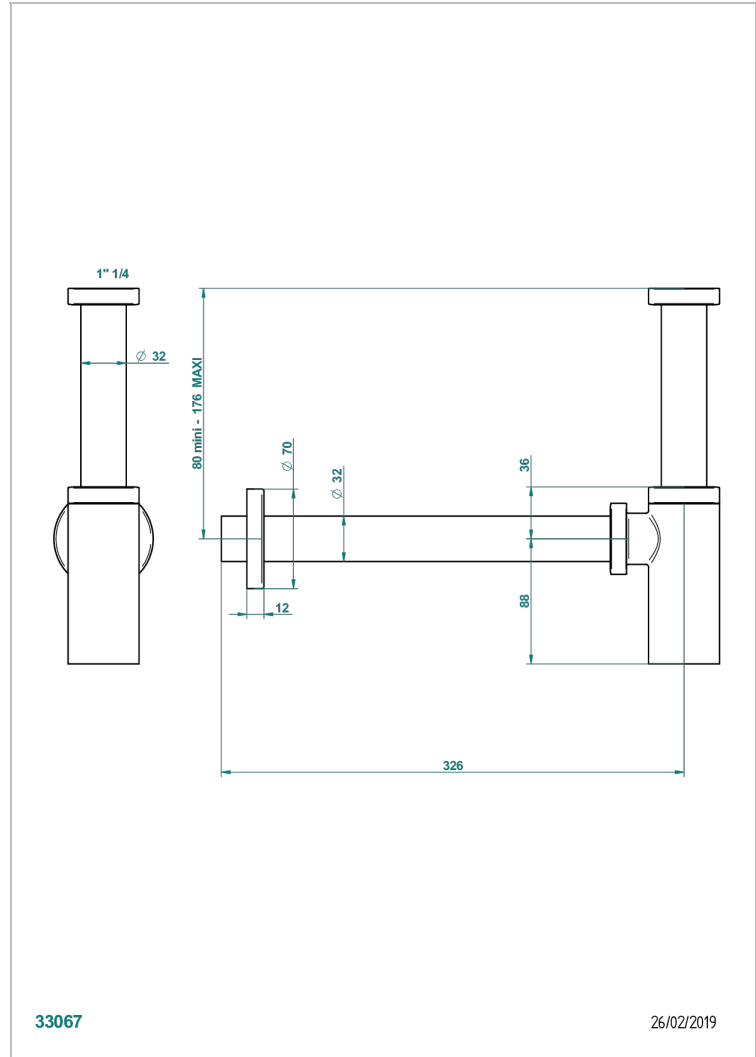

# INFINI WHITE PORCELAIN

U2D-309/S

下水管

THG<sup>®</sup>  
PARIS

33067

26/02/2019

## 特色

- Infini White Porcelain
- 下水管