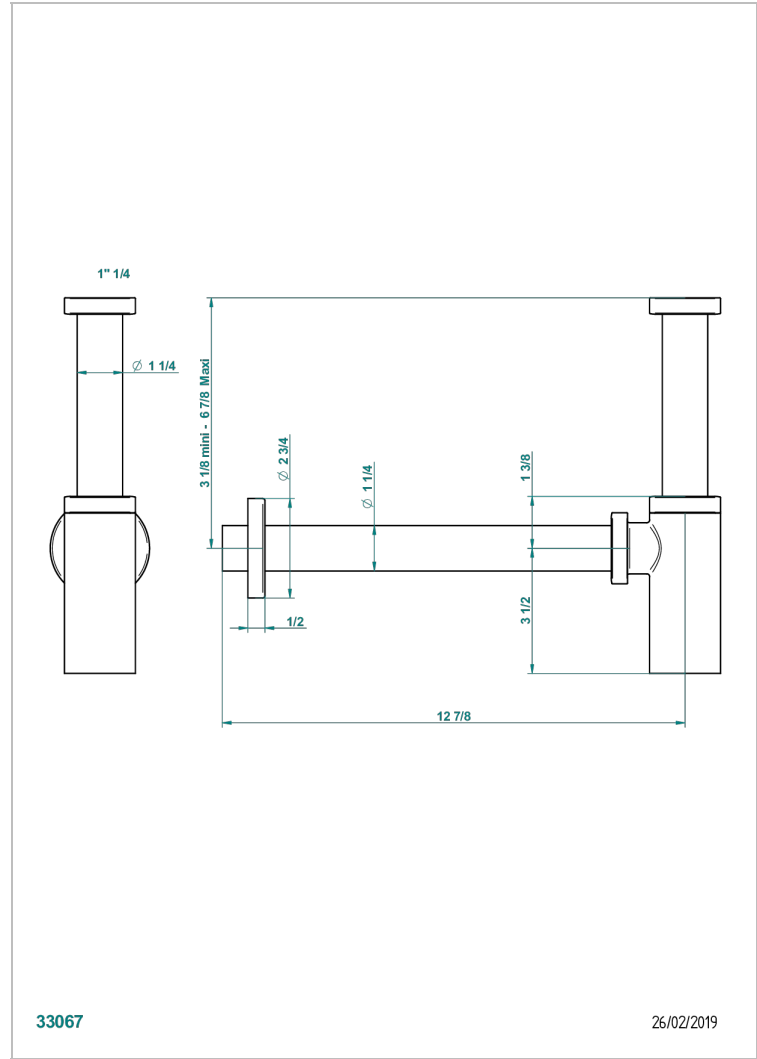

INFINI PORCELANA BLANCA

U2D-309S/US

Trap only for waste

THG[®]
PARIS

33067

26/02/2019

CARACTERÍSTICAS

- Infini porcelana blanca
- Trap only for waste