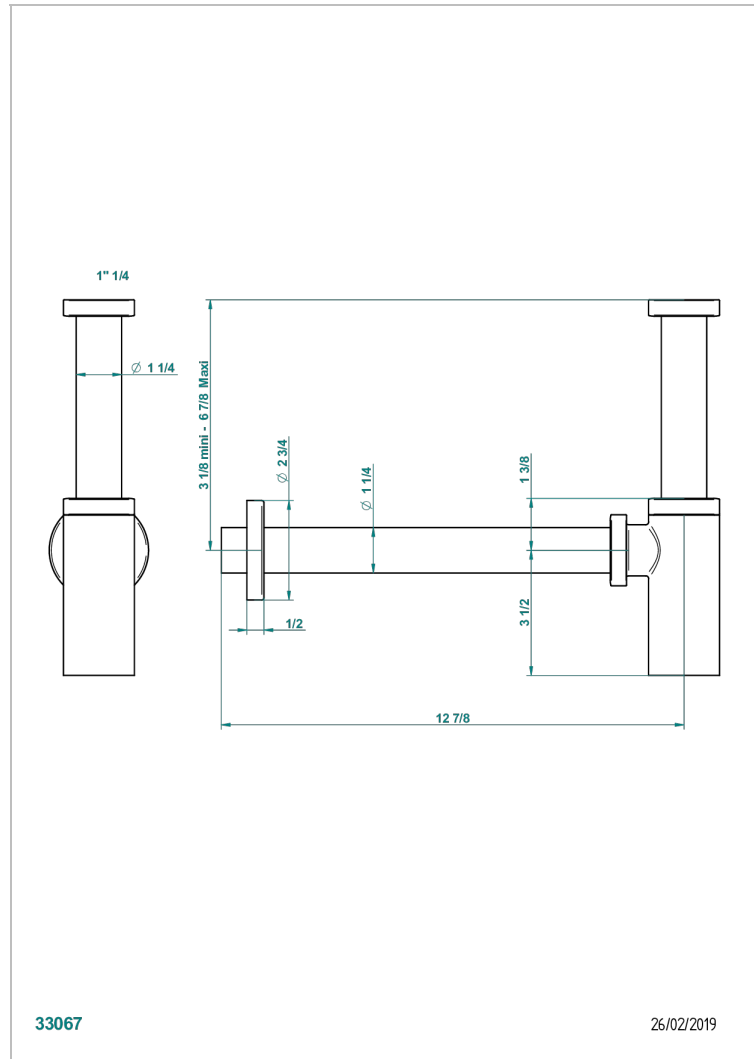

CHEVERNY ONICE NEGRO

U1V-309S/US

Trap only for waste

THG®
PARIS

33067

26/02/2019

CARACTERÍSTICAS

- Cheverny Onice negro
- Trap only for waste

ACABADOS DISPONIBLES

Cerámica negra mate - D30
Cromo - A02
Cromo / dorado - G02
Cromo mate - C02
Dorado - F01
Dorado mate - F07

Dorado pálido - F30
Dorado pálido mate (sin barniz) - F31
Níquel - B01
Níquel mate - C01
Níquel viejo - H28
Pvd blush - H62

Pvd blush mate - H60
Pvd color latón - H49
Pvd color latón mate - H50
Pvd color níquel - H55
Pvd color níquel mate - H56
Pvd color oro - H52

Pvd color oro mate - H53
Pvd grafito - H64
Pvd grafito mate - H65
Pvd marrón bronce - F33
Pvd marrón bronce mate - F34
Pvd umber - H66

Pvd umber mate - H67