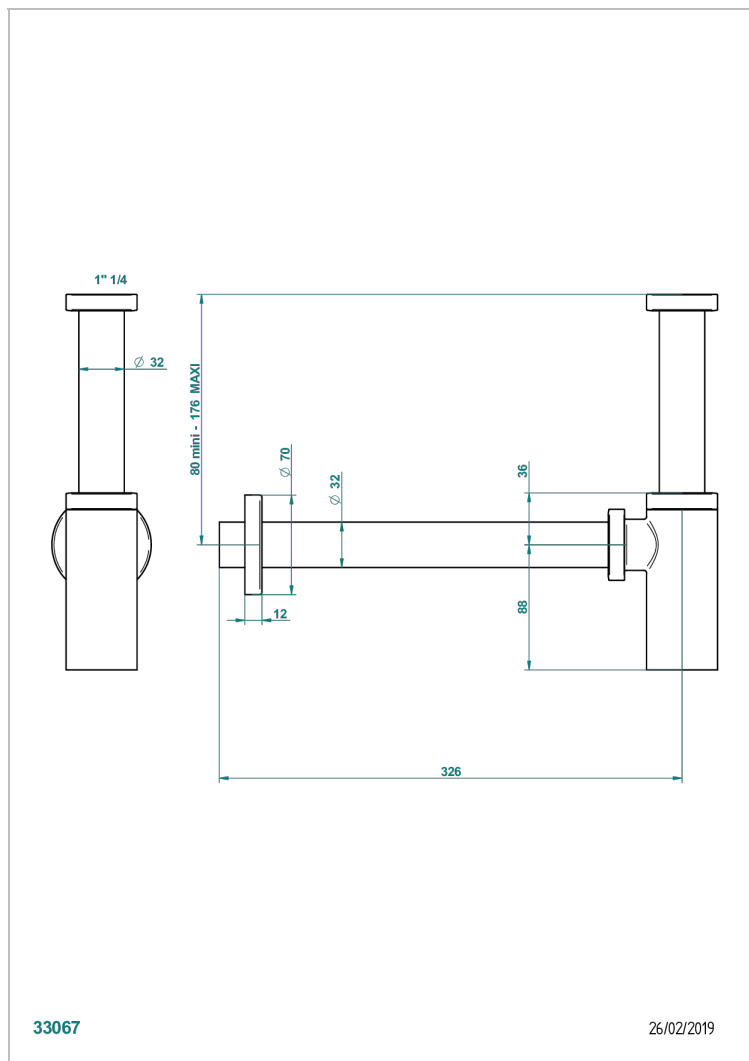

SULLY ONYX BLANC

U1S-309S/US

Siphon design seul standard américain

THG®
PARIS

CARACTÉRISTIQUES

- Sully Onyx blanc
- Siphon design seul standard américain

FINITIONS DISPONIBLES

Chromé - A02
Chromé / doré - G02
Chromé mat - C02
Doré brillant - F01
Doré mat - F07
Nickel brillant - B01

Nickel mat - C01
Noir mat céramique - D30
Or pâle - F30
Or pâle mat - F31
Pvd blush - H62
Pvd blush mat - H60

Pvd couleur bronze brown - F33
Pvd couleur bronze brown - mat - F34
Pvd couleur doré - H52
Pvd couleur doré mat - H53
Pvd couleur laiton - H49
Pvd couleur laiton mat - H50

Pvd couleur nickel - H55
Pvd couleur nickel mat - H56
Pvd graphite - H64
Pvd graphite mat - H65
Pvd umber - H66
Pvd umber mat - H67

Vieux nickel - H28