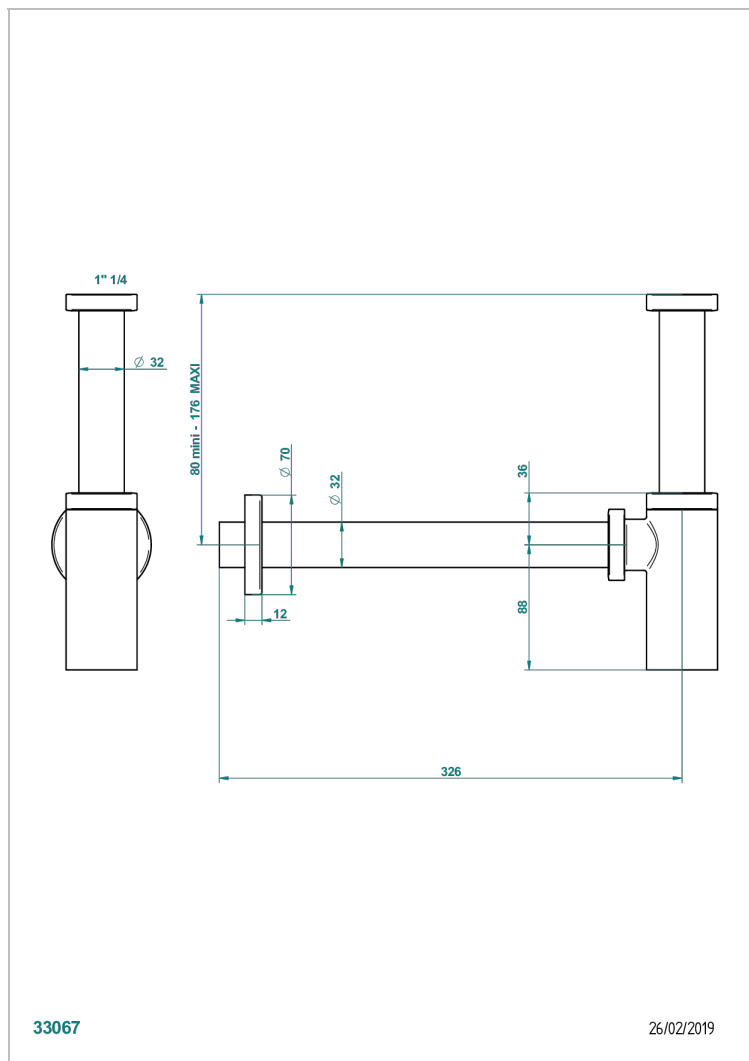

SULLY ONICE BLANCO

U1S-309S/US

Trap only for waste

THG[®]
PARIS

CARACTERÍSTICAS

- Sully Onice Blanco
- Trap only for waste

ACABADOS DISPONIBLES

Cerámica negra mate - D30
Cromo - A02
Cromo / dorado - G02
Cromo mate - C02
Dorado - F01
Dorado mate - F07