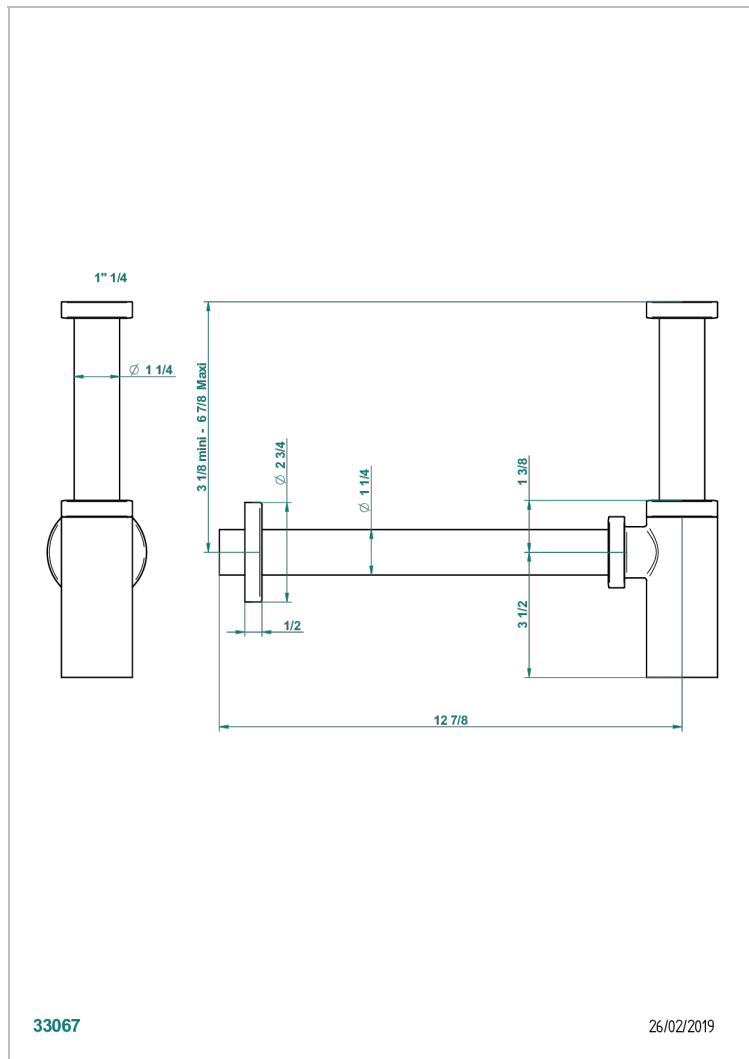

MANDARINE CRISTAL SATINADO

U1E-309S/US

Trap only for waste

THG®
PARIS

33067

26/02/2019

CARACTERÍSTICAS

- Mandarine cristal satinado
- Trap only for waste

ACABADOS DISPONIBLES

Bronce claro - D01
Cerámica negra mate - D30
Cobre viejo mate - H07
Cromo - A02
Cromo / dorado - G02
Cromo mate - C02

Dorado - F01
Dorado mate - F07
Dorado pálido - F30
Dorado pálido mate (sin barniz) - F31
Níquel - B01
Níquel mate - C01

Níquel viejo - H28
Pvd blush - H62
Pvd blush mate - H60
Pvd color latón - H49
Pvd color latón mate - H50
Pvd color níquel - H55

Pvd color níquel mate - H56
Pvd color oro - H52
Pvd color oro mate - H53
Pvd grafito - H64
Pvd grafito mate - H65
Pvd marrón bronce - F33

Pvd marrón bronce mate - F34
Pvd umber - H66
Pvd umber mate - H67