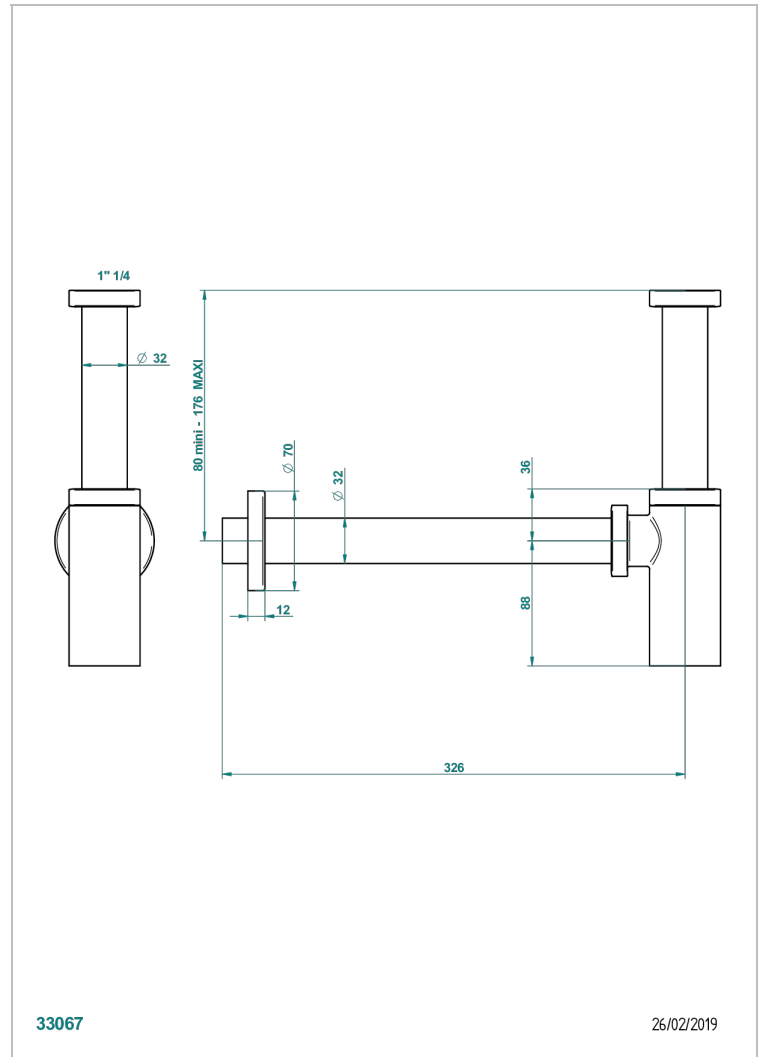

LES ONDES A MANETTES

G8B-309S/US

Siphon design seul standard américain

THG[®]
PARIS

33067

26/02/2019

CARACTÉRISTIQUES

- Les Ondes à manettes
- Siphon design seul standard américain