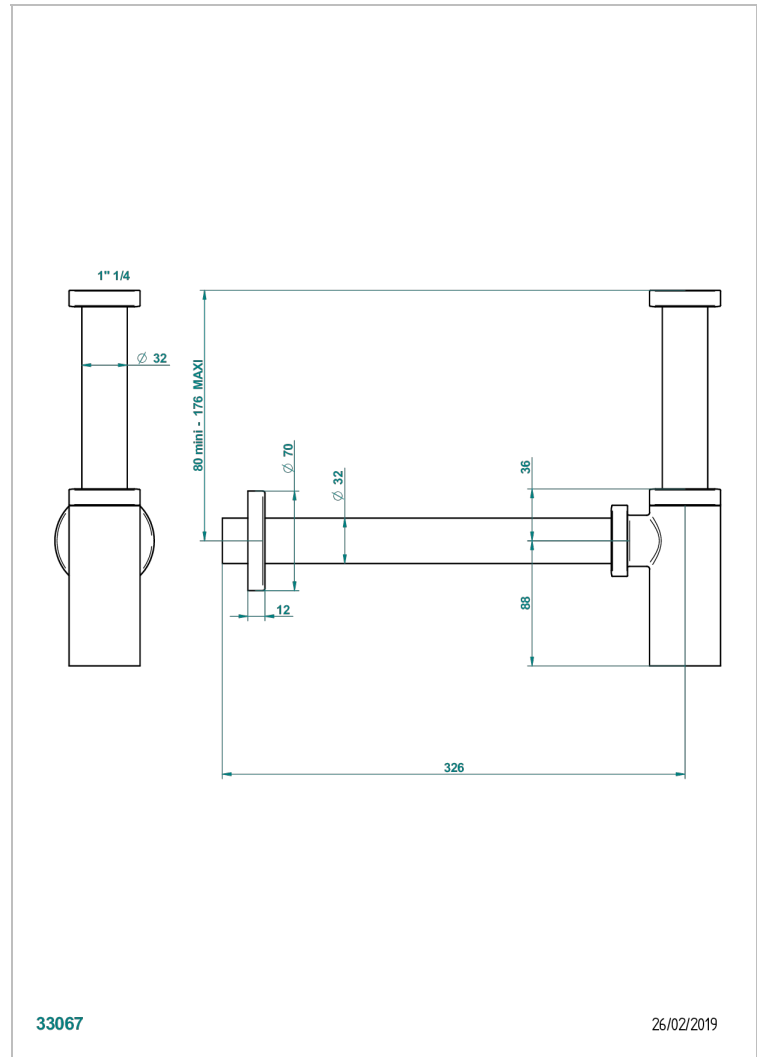

# LES ONDES

G8A-309S/US

Trap only for waste

THG<sup>®</sup>  
PARIS

33067

26/02/2019