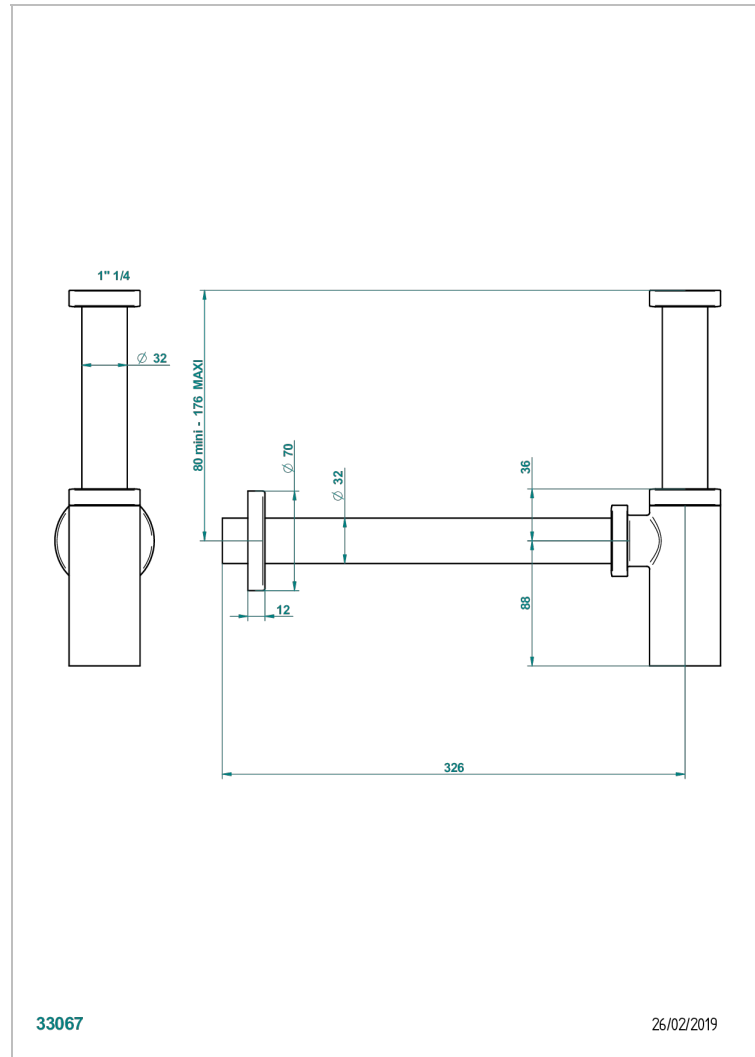

CLUB SAINT-GERMAIN CON MANETAS

G7J-309S/US

Trap only for waste

THG®
PARIS

33067

26/02/2019

CARACTERÍSTICAS

- Club Saint-Germain con manetas
- Trap only for waste

ACABADOS DISPONIBLES

Bronce claro - D01
Cerámica negra mate - D30
Cromo - A02
Cromo / dorado - G02
Cromo mate - C02
Dorado - F01

Dorado mate - F07
Dorado pálido - F30
Dorado pálido mate (sin barniz) - F31
Natural smoked Brass - A13
Níquel - B01
Níquel mate - C01

Níquel viejo - H28
Pvd blush - H62
Pvd blush mate - H60
Pvd color latón - H49
Pvd color latón mate - H50
Pvd color níquel - H55

Pvd color níquel mate - H56
Pvd color oro - H52
Pvd color oro mate - H53
Pvd grafito - H64
Pvd grafito mate - H65
Pvd marrón bronce - F33

Pvd marrón bronce mate - F34
Pvd umber - H66
Pvd umber mate - H67