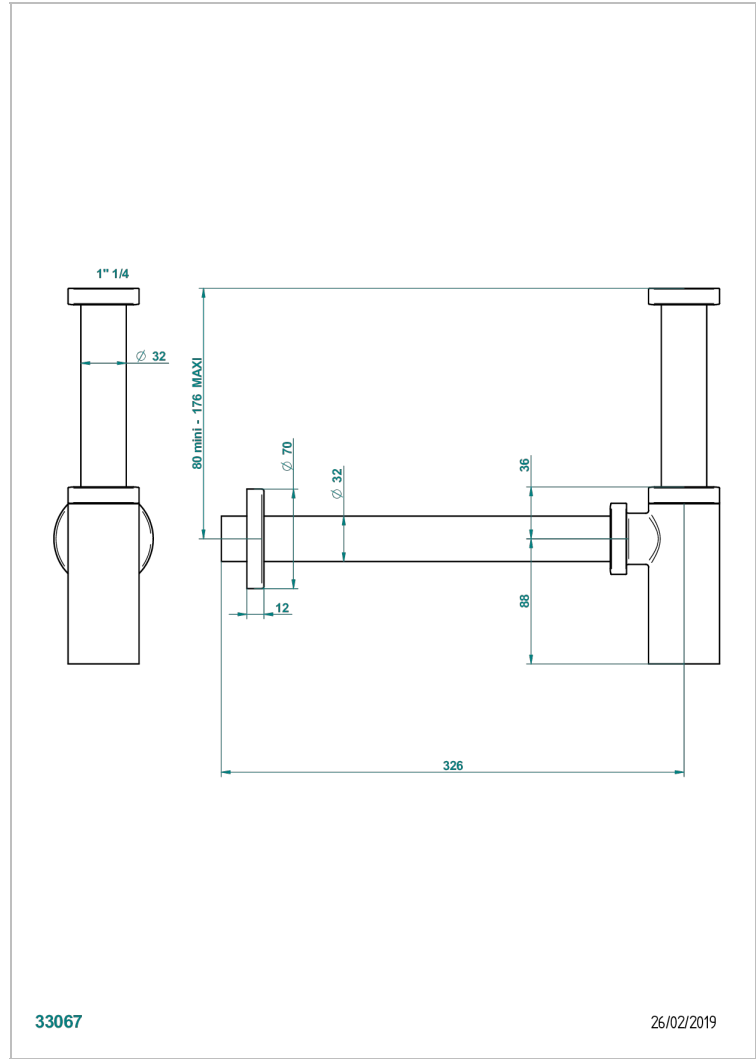

METAMORPHOSE CERAMIQUE BLANCHE

G6E-309S/US

Siphon design seul standard américain

THG[®]
PARIS

CARACTÉRISTIQUES

- Métamorphose Céramique blanche
- Siphon design seul standard américain

FINITIONS DISPONIBLES

Bronze clair - D01
Chromé - A02
Chromé mat - C02
Doré brillant - F01
Doré mat - F07
Nickel brillant - B01