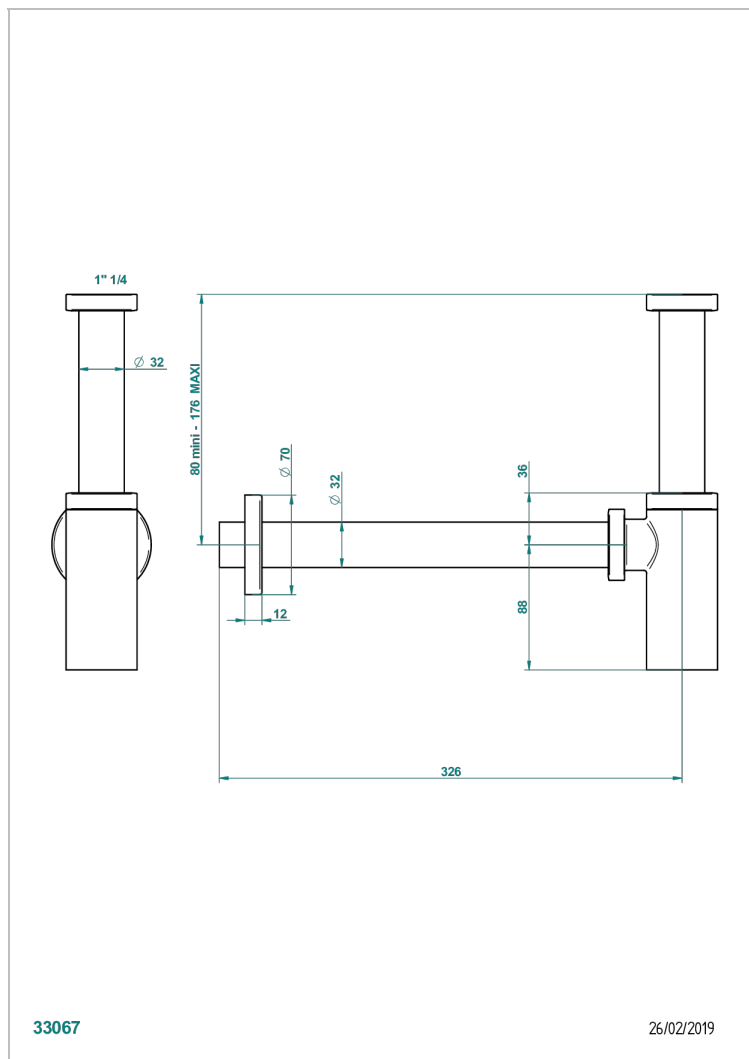

G6E-309S/US

Trap only for waste

CARACTERÍSTICAS

- Métamorphose, ceràmica blanca
- Trap only for waste

ACABADOS DISPONIBLES

Bronce claro - D01
Ceràmica negra mate - D30
Cobre viejo mate - H07
Cromo - A02
Cromo mate - C02
Dorado - F01