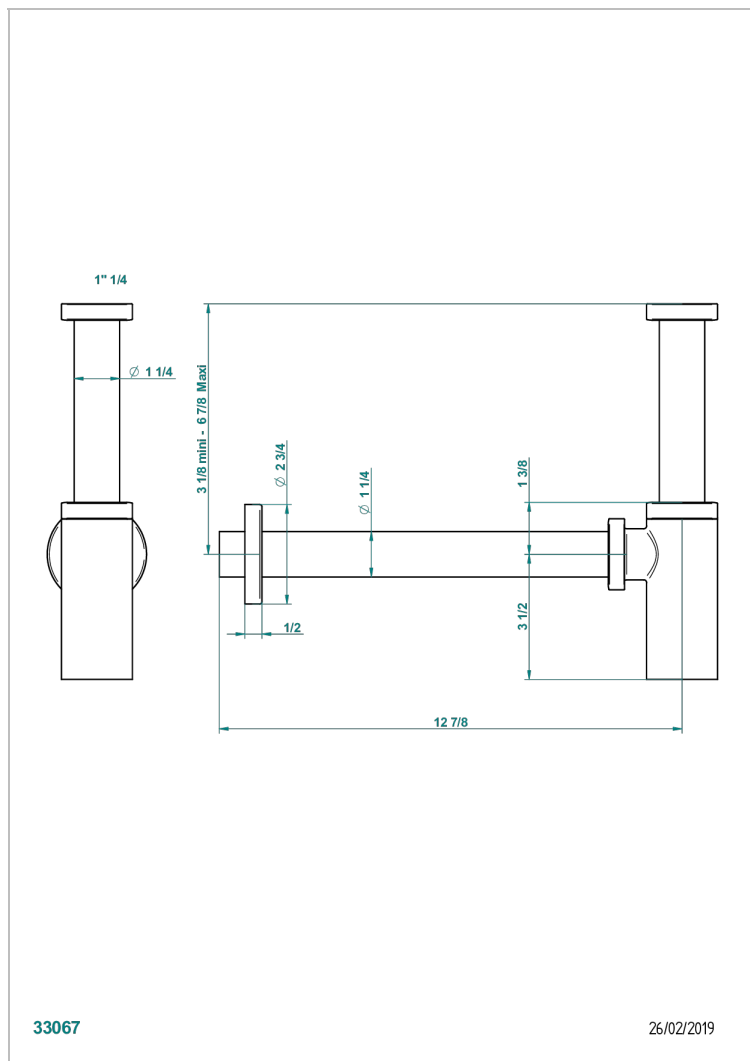

METAMORPHOSE CERAMIQUE BLANCHE

G6E-309S/US

Siphon design seul standard américain

THG[®]
PARIS

CARACTÉRISTIQUES

- Métamorphose Céramique blanche
- Siphon design seul standard américain

FINITIONS DISPONIBLES

Bronze clair - D01
Chromé - A02
Chromé mat - C02
Doré brillant - F01
Doré mat - F07
Nickel brillant - B01