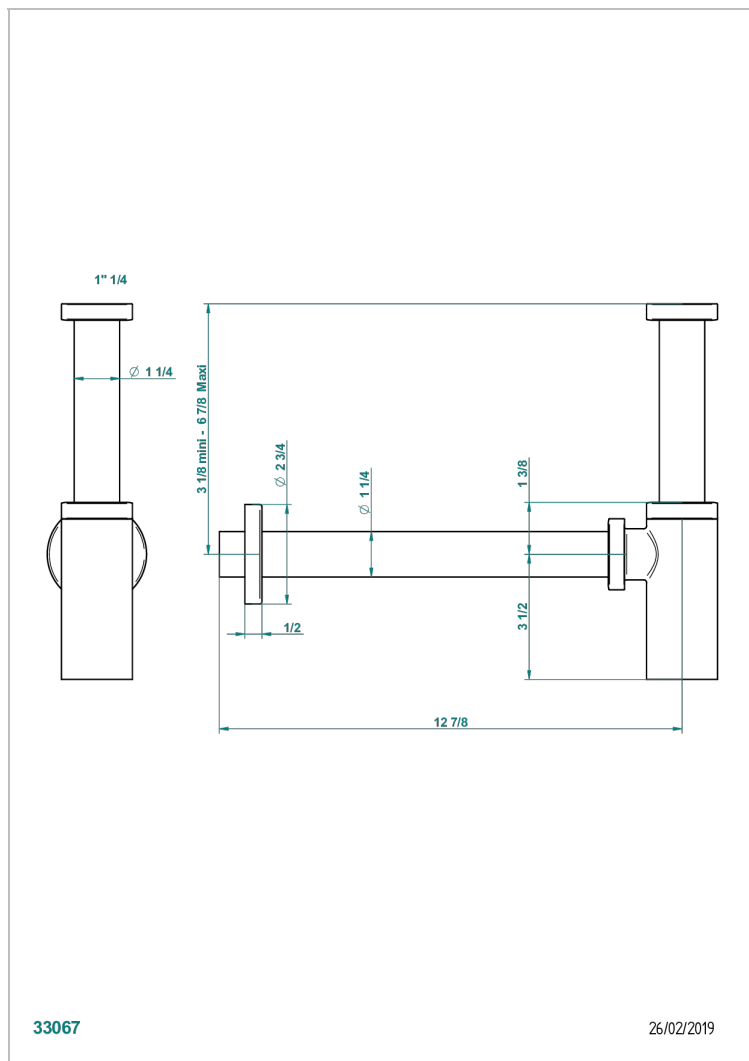

G6E-309S/US

Trap only for waste

33067

26/02/2019

CARACTERÍSTICAS

- Métamorphose, ceràmica blanca
- Trap only for waste

ACABADOS DISPONIBLES

Bronce claro - D01
 Ceràmica negra mate - D30
 Cobre viejo mate - H07
 Cromo - A02
 Cromo mate - C02
 Dorado - F01