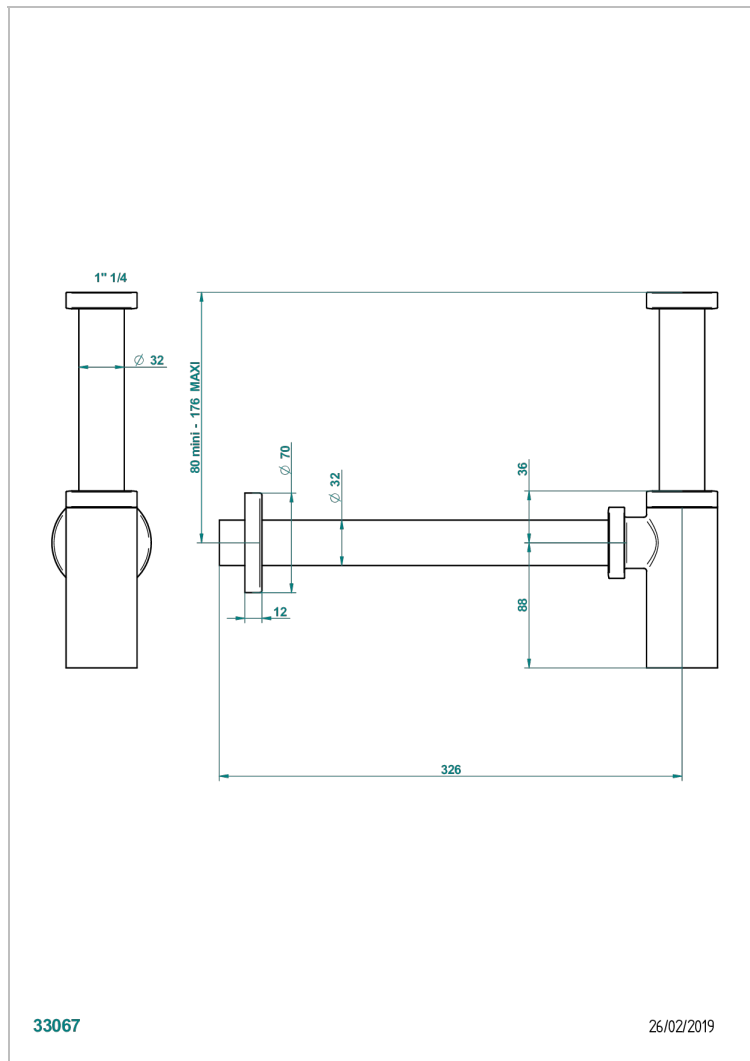

METAMORPHOSE CERAMIQUE NOIRE

G6D-309S/US

Siphon design seul standard américain

THG®
PARIS

33067

26/02/2019

CARACTÉRISTIQUES

- Métamorphose Céramique noire
- Siphon design seul standard américain

FINITIONS DISPONIBLES

Bronze clair - D01
Chromé - A02
Chromé mat - C02
Doré brillant - F01
Doré mat - F07
Nickel brillant - B01

Nickel mat - C01
Noir mat céramique - D30
Or pâle - F30
Or pâle mat - F31
Pvd blush - H62
Pvd blush mat - H60

Pvd couleur bronze brown - F33
Pvd couleur bronze brown - mat - F34
Pvd couleur doré - H52
Pvd couleur doré mat - H53
Pvd couleur laiton - H49
Pvd couleur laiton mat - H50

Pvd couleur nickel - H55
Pvd couleur nickel mat - H56
Pvd graphite - H64
Pvd graphite mat - H65
Pvd umber - H66
Pvd umber mat - H67

Vieux cuivre rouge mat - H07
Vieux nickel - H28