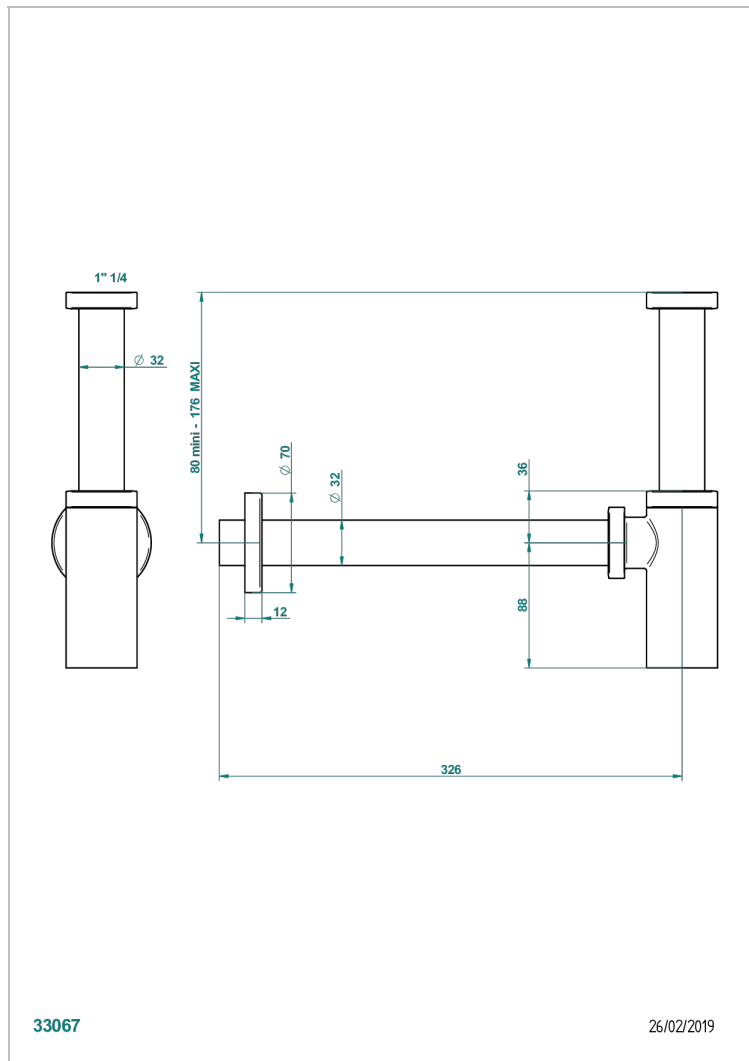

METAMORPHOSE, CERAMICA NEGRA

G6D-309S/US

Trap only for waste

CARACTERÍSTICAS

- Métamorphose, ceràmica negra
- Trap only for waste

ACABADOS DISPONIBLES

Bronce claro - D01
Ceràmica negra mate - D30
Cobre viejo mate - H07
Cromo - A02
Cromo mate - C02
Dorado - F01