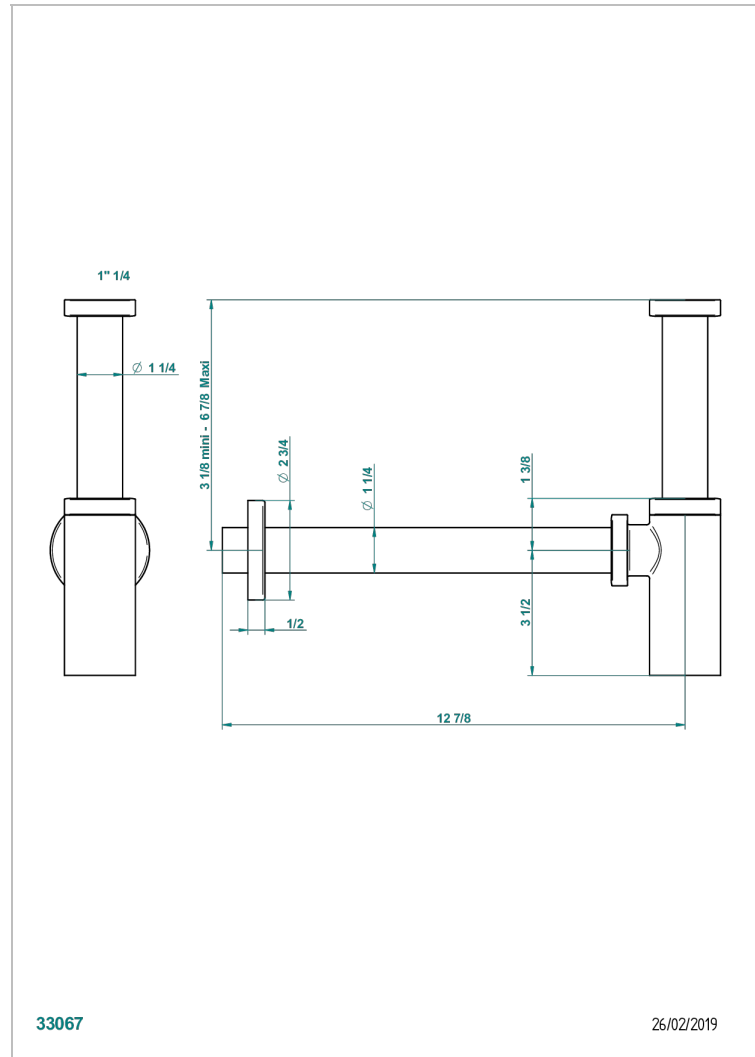

G6D-309S/US

Trap only for waste

33067

26/02/2019

CARACTERÍSTICAS

- Métamorphose, cerámica negra
- Trap only for waste

ACABADOS DISPONIBLES

Bronce claro - D01
Cerámica negra mate - D30
Cobre viejo mate - H07
Cromo - A02
Cromo mate - C02
Dorado - F01