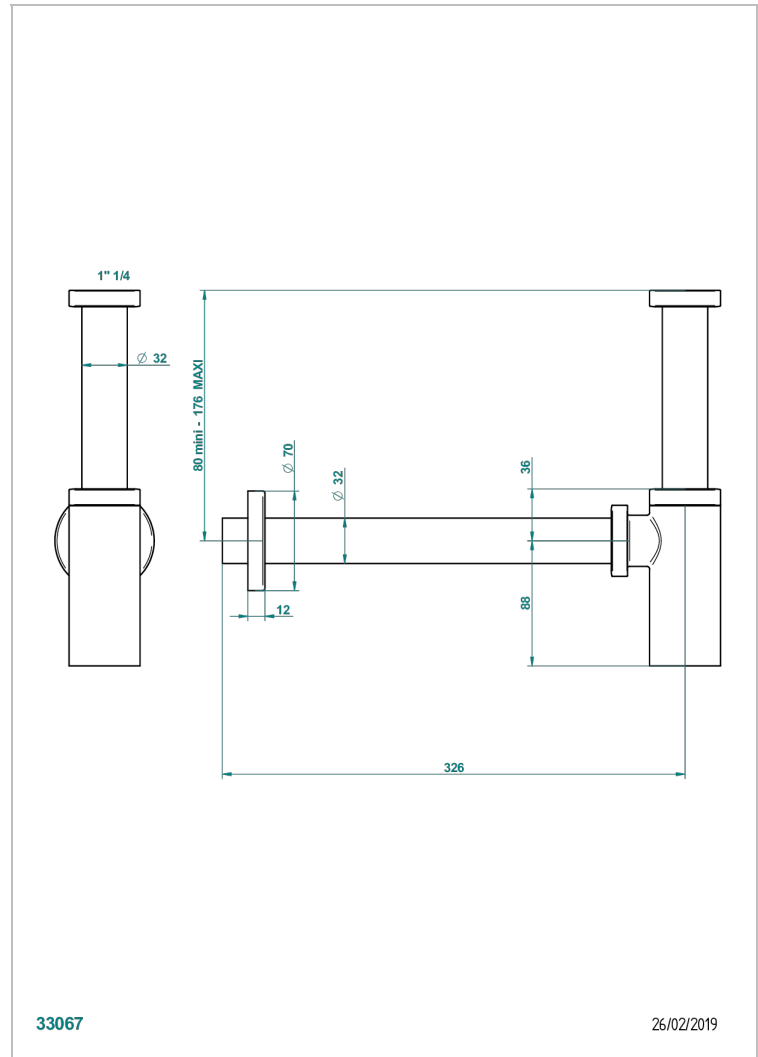

METAMORPHOSE A MANETTES

G6B-309S/US

Siphon design seul standard américain

THG®
PARIS

33067

26/02/2019

CARACTÉRISTIQUES

- Métamorphose à manettes
- Siphon design seul standard américain

FINITIONS DISPONIBLES

Bronze clair - D01
Chromé - A02
Chromé mat - C02
Doré brillant - F01
Doré mat - F07
Nickel brillant - B01

Nickel mat - C01
Noir mat céramique - D30
Or pâle - F30
Or pâle mat - F31
Pvd blush - H62
Pvd blush mat - H60

Pvd couleur bronze brown - F33
Pvd couleur bronze brown - mat - F34
Pvd couleur doré - H52
Pvd couleur doré mat - H53
Pvd couleur laiton - H49
Pvd couleur laiton mat - H50

Pvd couleur nickel - H55
Pvd couleur nickel mat - H56
Pvd graphite - H64
Pvd graphite mat - H65
Pvd umber - H66
Pvd umber mat - H67

Vieux cuivre rouge mat - H07
Vieux nickel - H28