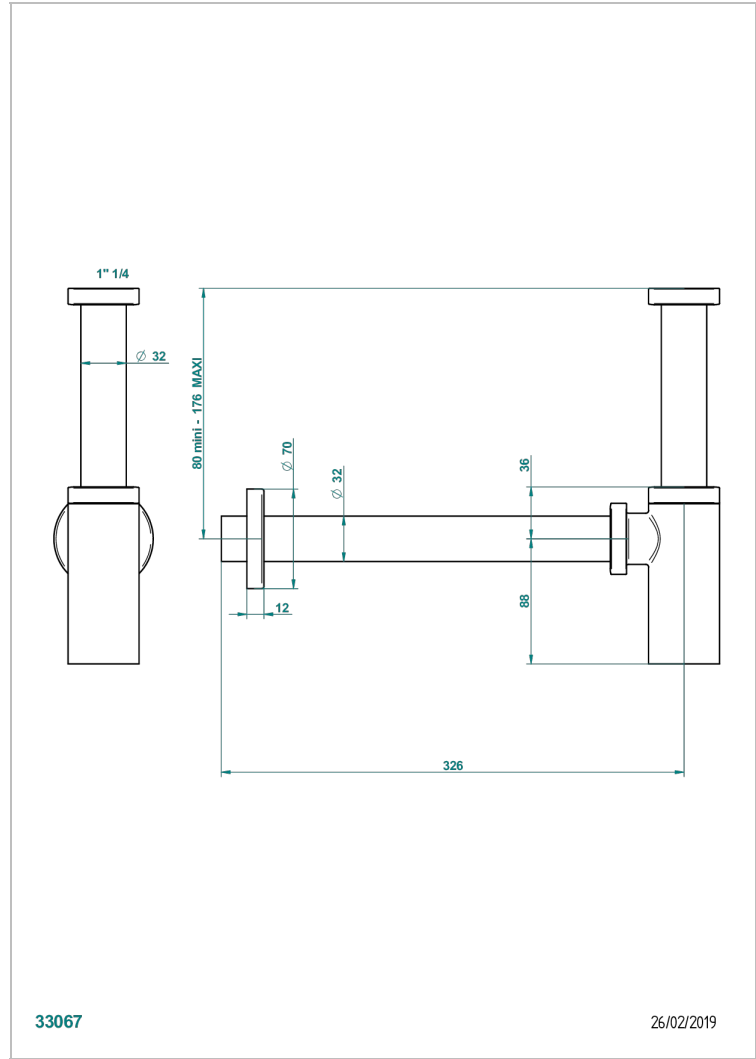

METAMORPHOSE CON MANETAS

G6B-309S/US

Trap only for waste

THG[®]
PARIS

CARACTERÍSTICAS

- Métamorphose con manetas
- Trap only for waste

ACABADOS DISPONIBLES

Bronce claro - D01
Cerámica negra mate - D30
Cobre viejo mate - H07
Cromo - A02
Cromo mate - C02
Dorado - F01