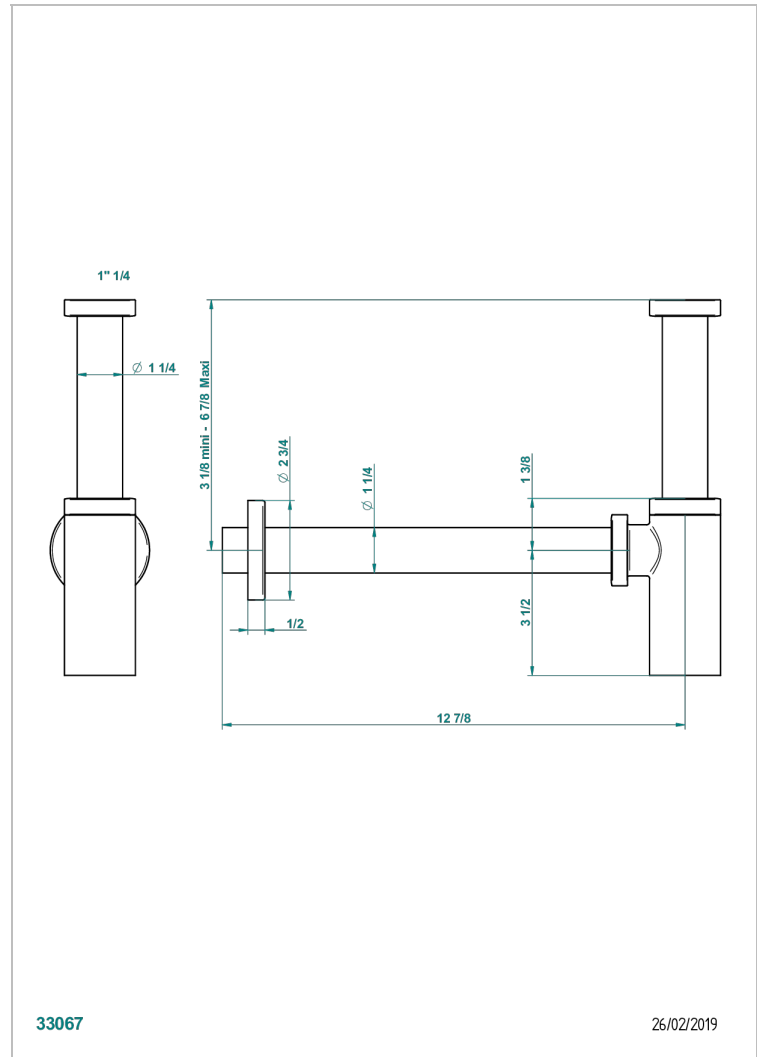

METAMORPHOSE A MANETTES

G6B-309S/US

Siphon design seul standard américain

THG[®]
PARIS

33067

26/02/2019

CARACTÉRISTIQUES

- Métamorphose à manettes
- Siphon design seul standard américain