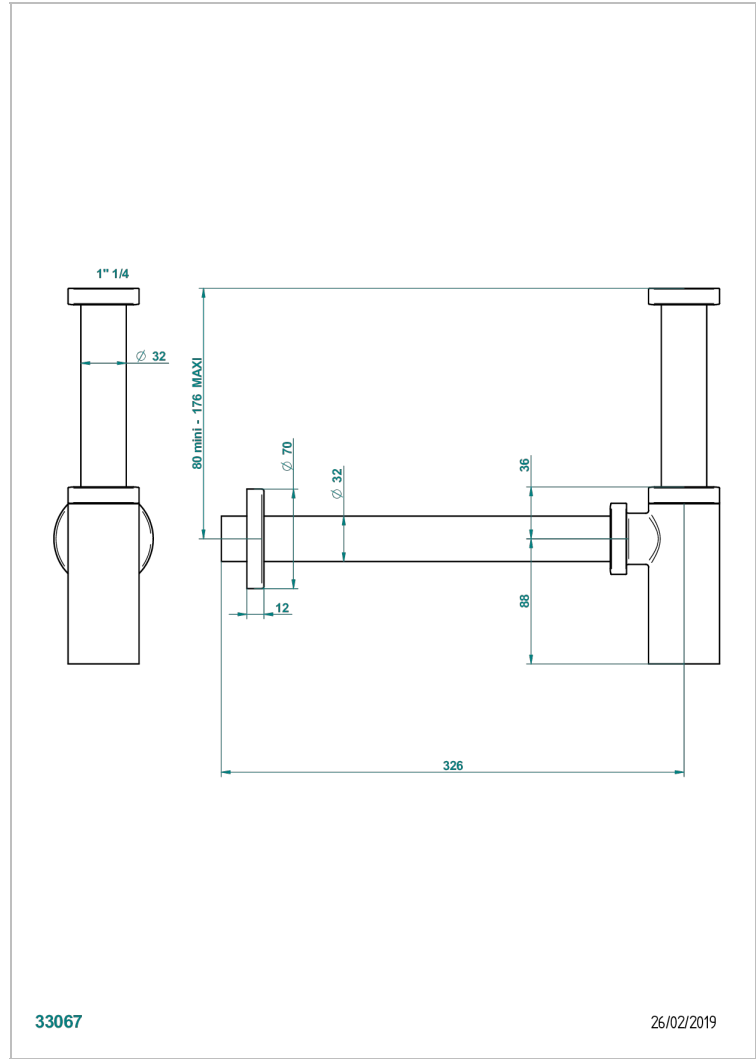

METAMORPHOSE

G6A-309S/US

Trap only for waste

THG[®]
PARIS

CARACTERÍSTICAS

- Métamorphose
- Trap only for waste

ACABADOS DISPONIBLES

Bronce claro - D01
Cerámica negra mate - D30
Cobre viejo mate - H07
Cromo - A02
Cromo mate - C02
Dorado - F01