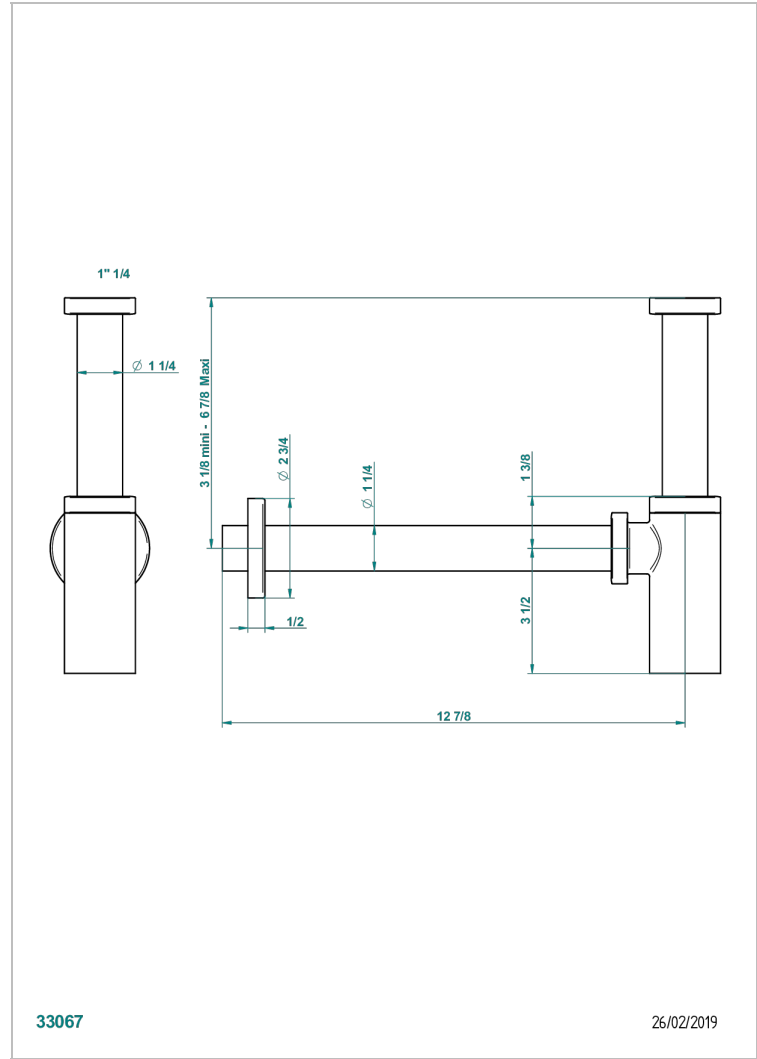

METAMORPHOSE

G6A-309S/US

Siphon design seul standard américain

THG[®]
PARIS

33067

26/02/2019

CARACTÉRISTIQUES

- Métamorphose
- Siphon design seul standard américain