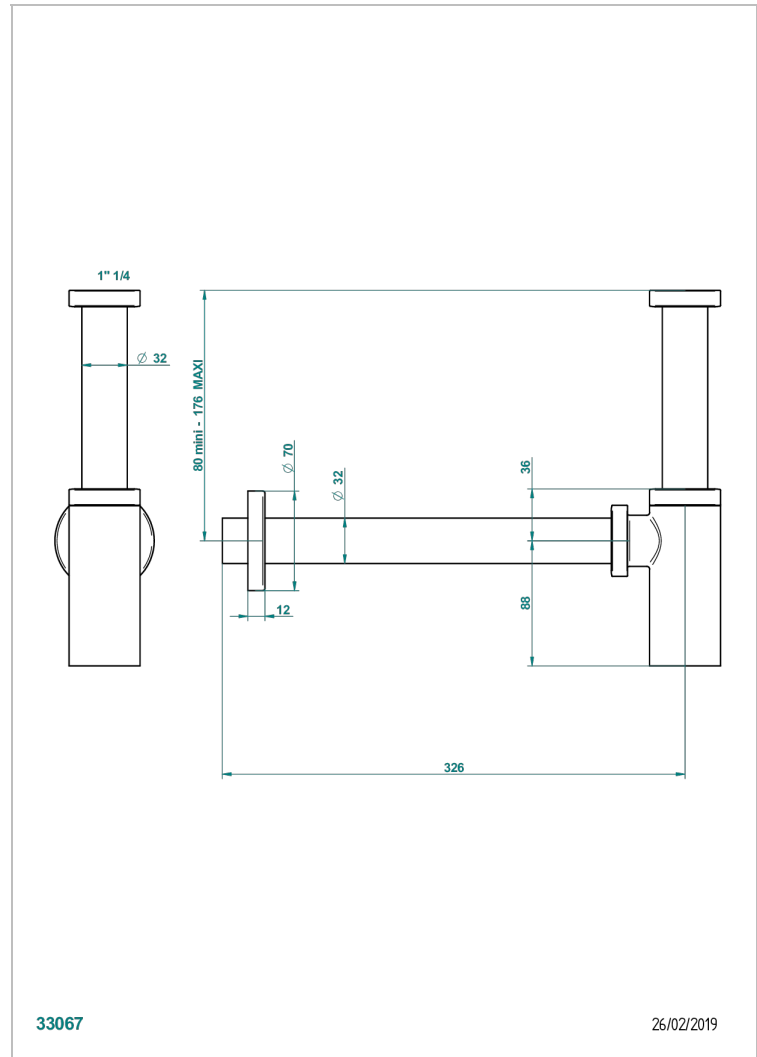

SPIRIT CON MANETAS

G58-309S/US

Trap only for waste

THG[®]
PARIS

33067

26/02/2019

CARACTERÍSTICAS

- Spirit con manetas
- Trap only for waste