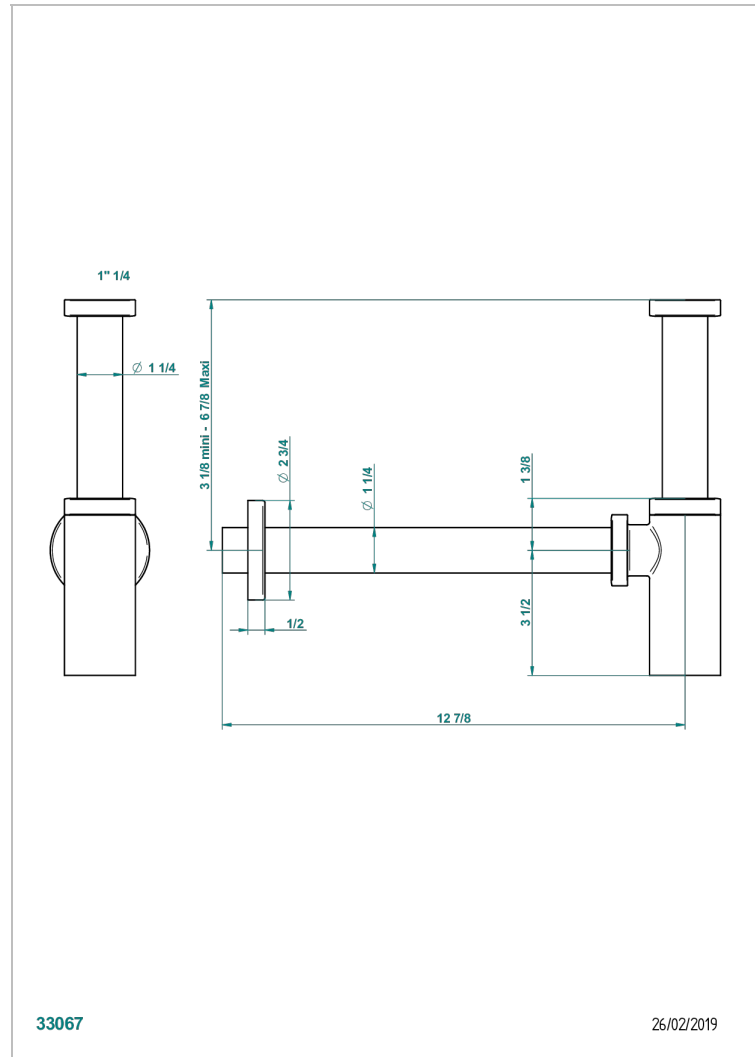

SPIRIT CON MANETAS

G58-309S/US

Trap only for waste

THG[®]
PARIS

CARACTERÍSTICAS

- Spirit con manetas
- Trap only for waste

ACABADOS DISPONIBLES

Bronce claro - D01
Cerámica negra mate - D30
Cobre viejo mate - H07
Cromo - A02
Cromo / dorado - G02
Cromo mate - C02