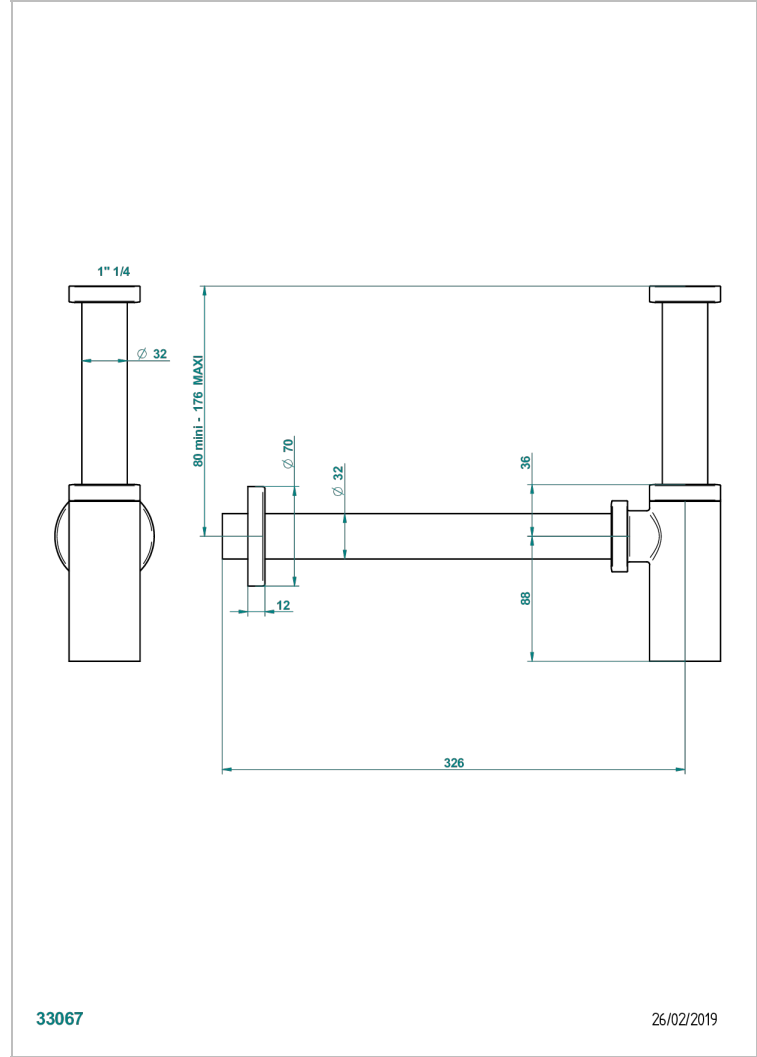

MONTAIGNE VENUS WHITE MARBLE WITH LEVER HANDLES

G3W-309/S

SifÓN moderno

CARACTERÍSTICAS

- Montaigne Venus white marble with lever handles
- SifÓN moderno

ACABADOS DISPONIBLES

Bronce claro - D01
Cerámica negra mate - D30
Cobre viejo mate - H07
Cromo - A02
Cromo / dorado - G02
Cromo mate - C02