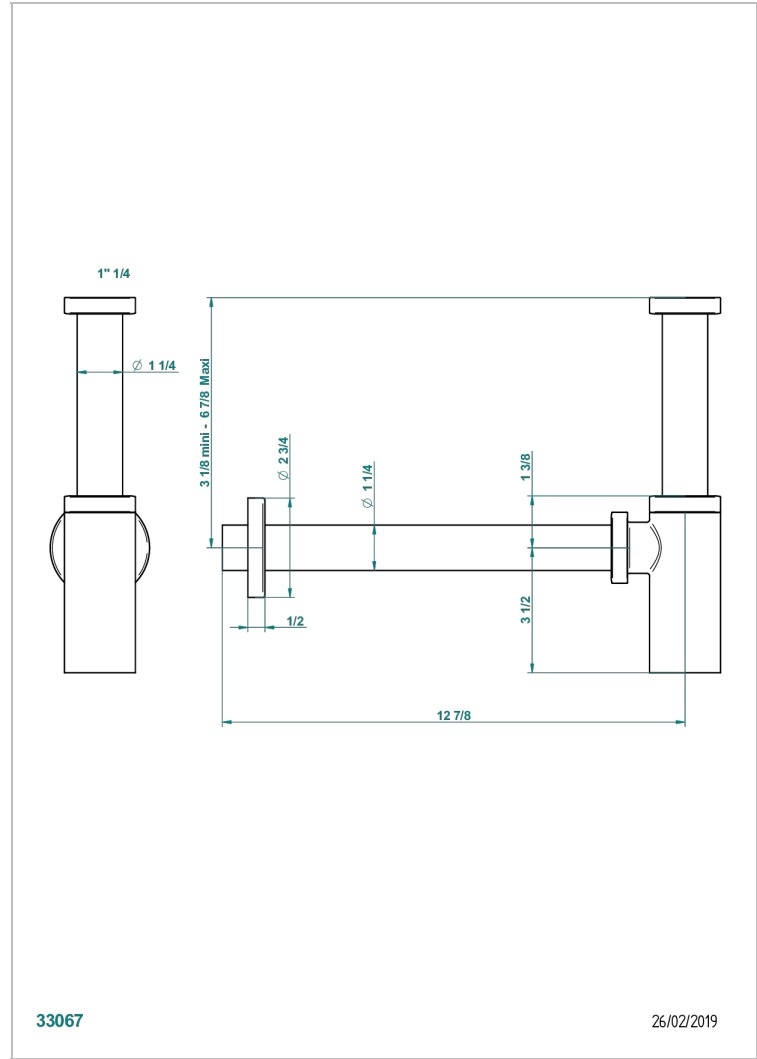

MONTAIGNE VENUS WHITE MARBLE WITH LEVER HANDLES

G3W-309/S

SifÓN moderno

33067

26/02/2019

CARACTERÍSTICAS

- Montaigne Venus white marble with lever handles
- SifÓN moderno

ACABADOS DISPONIBLES