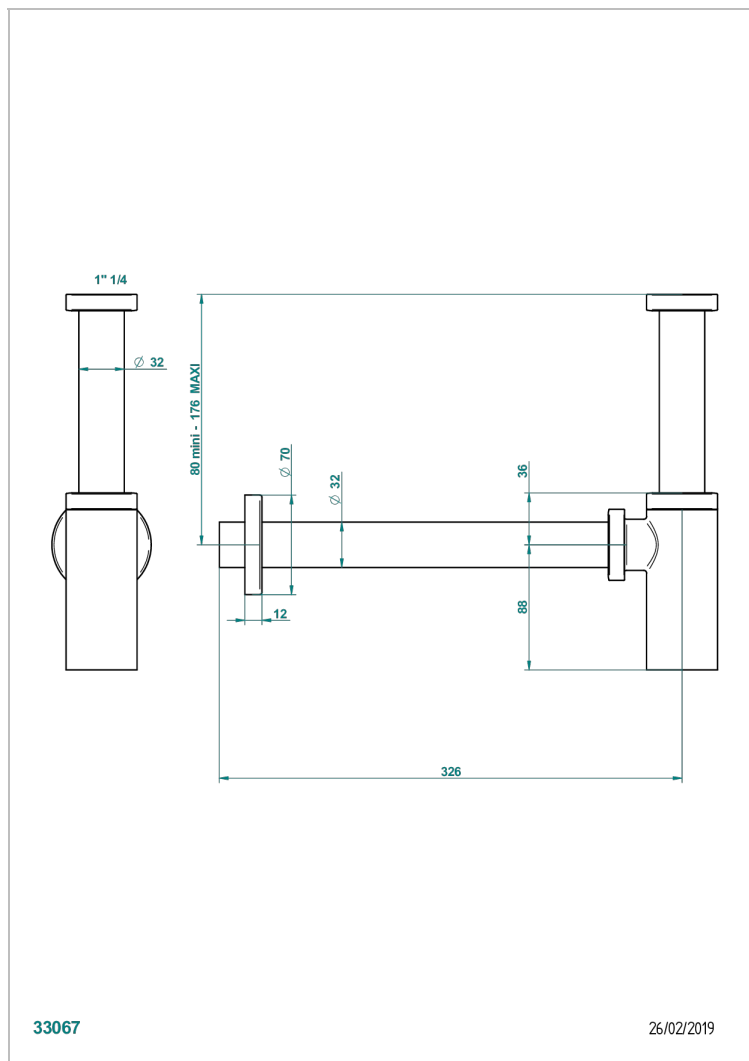

MONTAIGNE MARBRE BLANC VENUS A MANETTES

G3W-309/S

Siphon design apparent

CARACTÉRISTIQUES

- Montaigne marbre blanc Vénus à manettes
- Siphon design apparent

FINITIONS DISPONIBLES

Bronze clair - D01
Chromé - A02
Chromé / doré - G02
Chromé mat - C02
Doré brillant - F01
Doré mat - F07

Nickel brillant - B01
Nickel mat - C01
Noir mat céramique - D30
Or pâle - F30
Or pâle mat - F31
Pvd blush - H62

Pvd blush mat - H60
Pvd couleur bronze brown - F33
Pvd couleur bronze brown - mat - F34
Pvd couleur doré - H52
Pvd couleur doré mat - H53
Pvd couleur laiton - H49