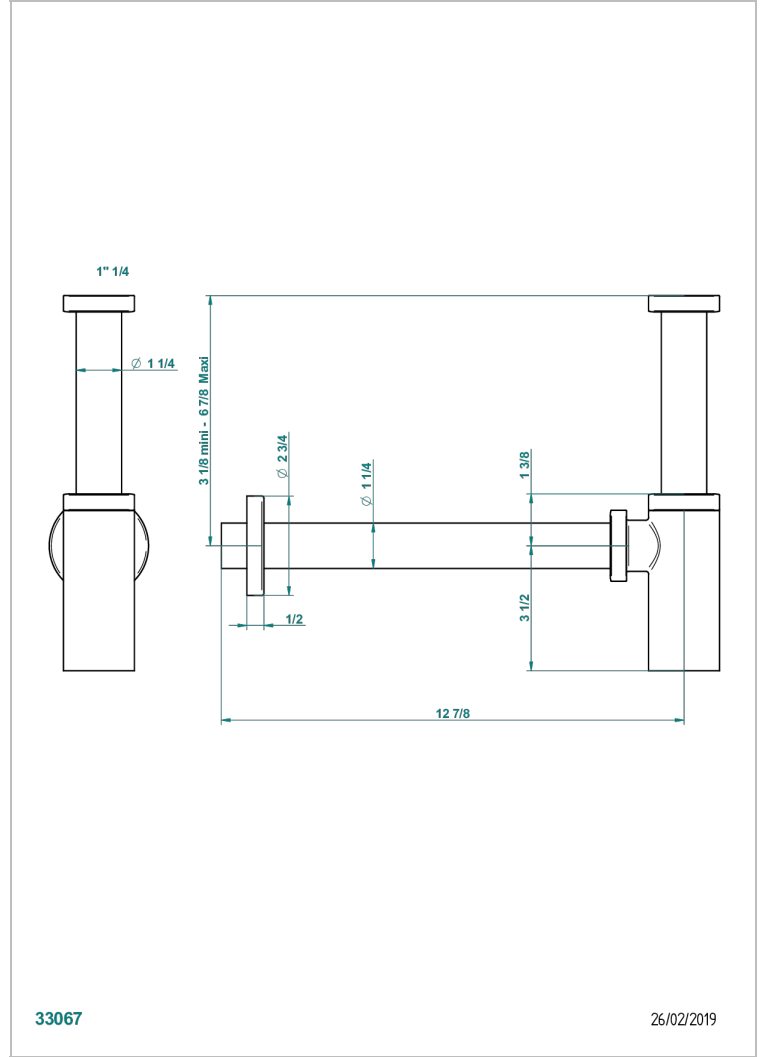

MONTAIGNE VENUS WHITE MARBLE WITH LEVER HANDLES

G3W-309/S

下水管

33067

26/02/2019

特色

- Montaigne Venus white marble with lever handles
- 下水管

可选饰面