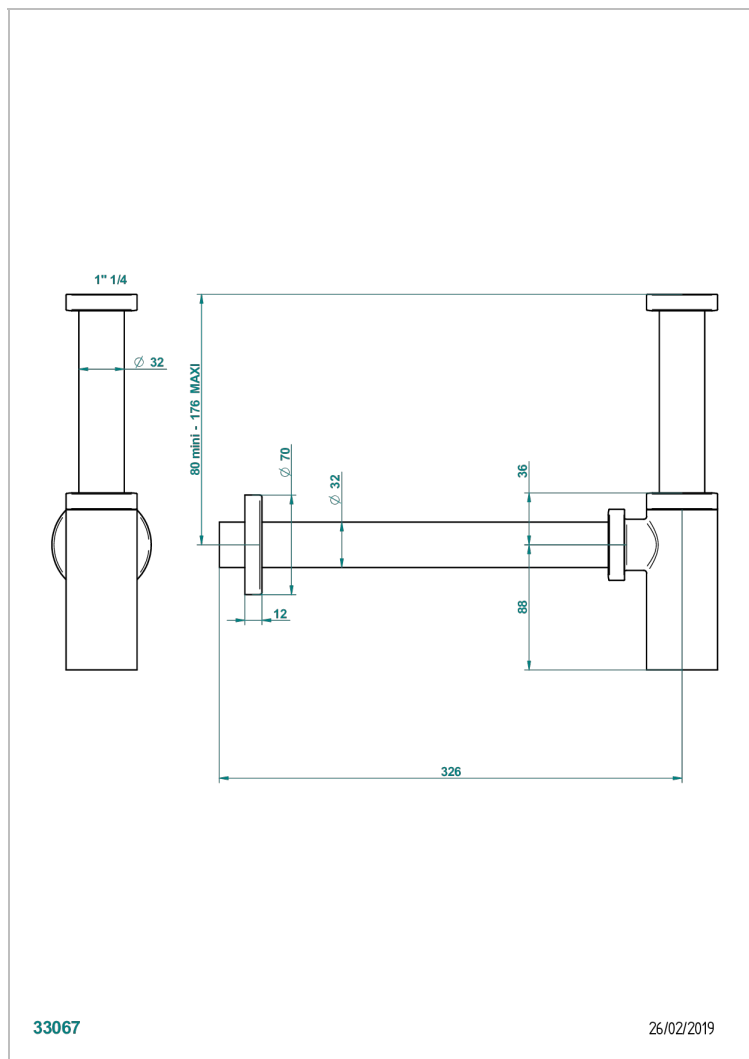

MONTAIGNE MARBRE BLANC VENUS

G3V-309/S

Siphon design apparent

THG[®]
PARIS

33067

26/02/2019

CARACTÉRISTIQUES

- Montaigne marbre blanc Vénus
- Siphon design apparent