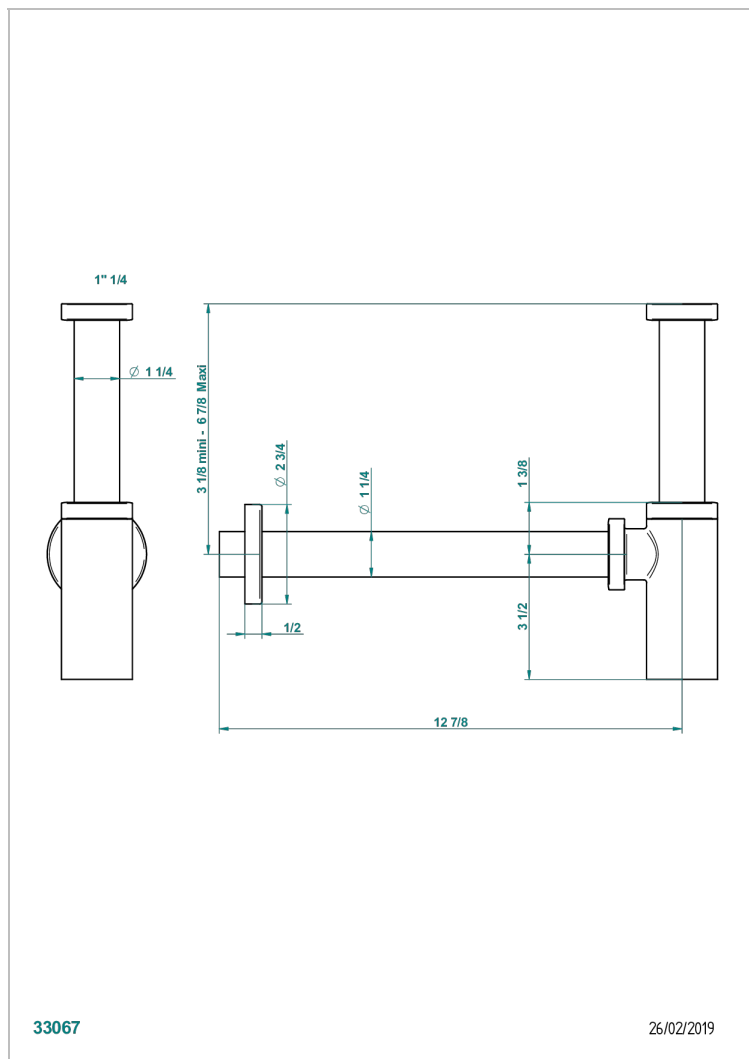

MONTAIGNE MARBRE BLANC VENUS

G3V-309/S

Siphon design apparent

THG[®]
PARIS

CARACTÉRISTIQUES

- Montaigne marbre blanc Vénus
- Siphon design apparent

FINITIONS DISPONIBLES

Bronze clair - D01
Chromé - A02
Chromé / doré - G02
Chromé mat - C02
Doré brillant - F01
Doré mat - F07

Nickel brillant - B01
Nickel mat - C01
Noir mat céramique - D30
Or pâle - F30
Or pâle mat - F31
Pvd blush - H62

Pvd blush mat - H60
Pvd couleur bronze brown - F33
Pvd couleur bronze brown - mat - F34
Pvd couleur doré - H52
Pvd couleur doré mat - H53
Pvd couleur laiton - H49