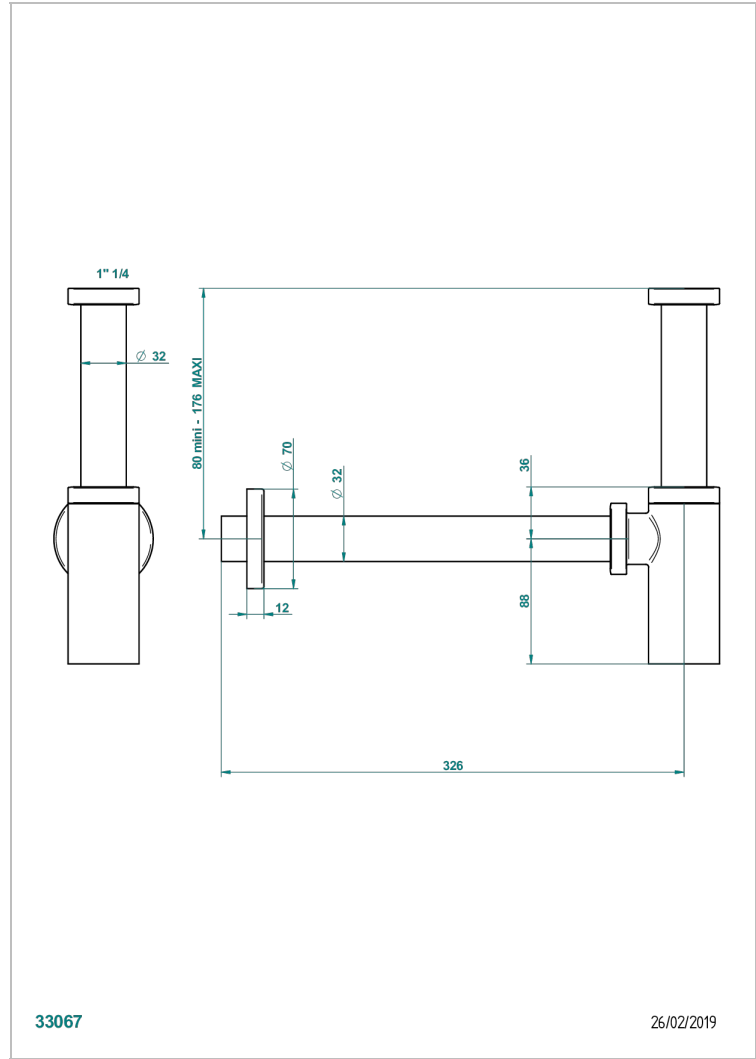

# MONTAIGNE VENUS WHITE MARBLE

G3V-309/S

Sifón moderno

THG<sup>®</sup>  
PARIS