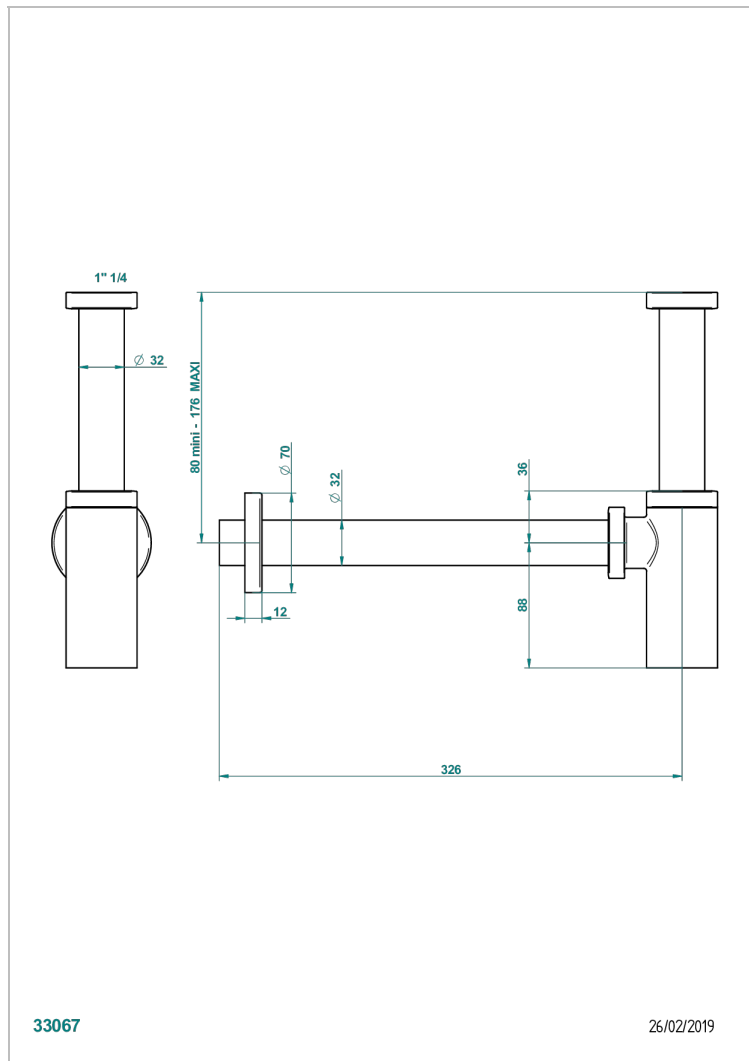

MONTAIGNE MARBRE BLANC VENUS

G3V-309/S

Сифон отдельный для спускного клапана для стеклянной раковины

THG[®]
PARIS

33067

26/02/2019

ХАРАКТЕРИСТИКИ

- Montaigne marbre blanc Vénus
- Сифон отдельный для спускного клапана для стеклянной раковины