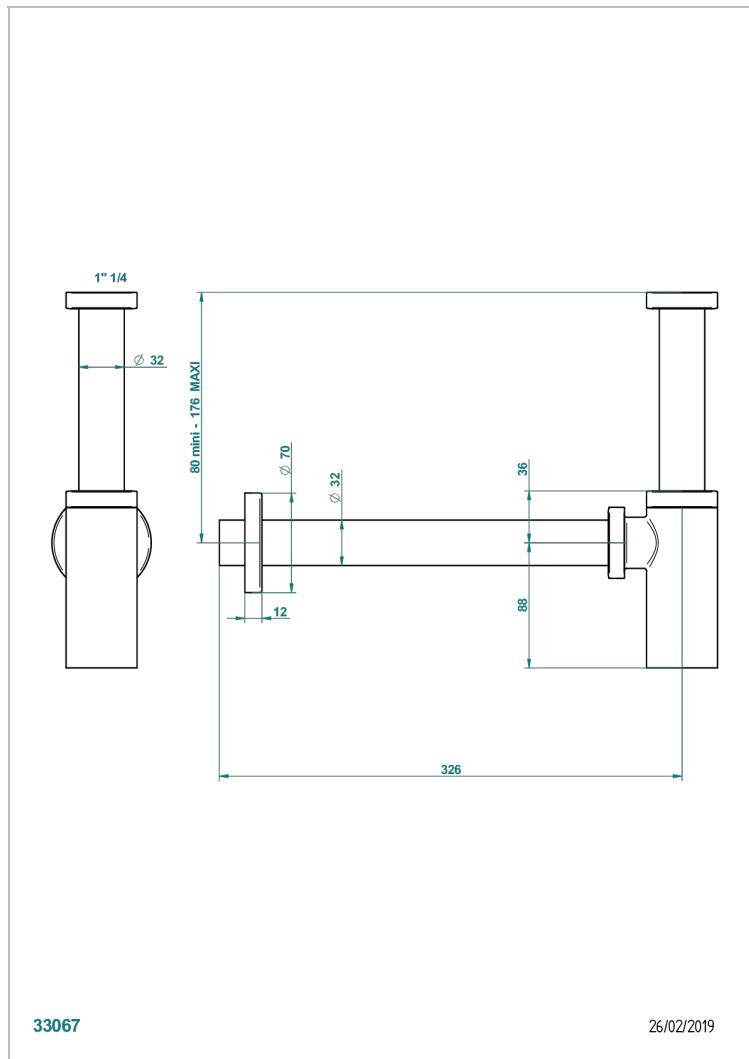

MONTAIGNE MARBRE BLANC VENUS

G3V-309/S

Siphon design apparent

THG[®]
PARIS

CARACTÉRISTIQUES

- Montaigne marbre blanc Vénus
- Siphon design apparent

FINITIONS DISPONIBLES

Bronze clair - D01
Chromé - A02
Chromé / doré - G02
Chromé mat - C02
Doré brillant - F01
Doré mat - F07

Nickel brillant - B01
Nickel mat - C01
Noir mat céramique - D30
Or pâle - F30
Or pâle mat - F31
Pvd blush - H62

Pvd blush mat - H60
Pvd couleur bronze brown - F33
Pvd couleur bronze brown - mat - F34
Pvd couleur doré - H52
Pvd couleur doré mat - H53
Pvd couleur laiton - H49