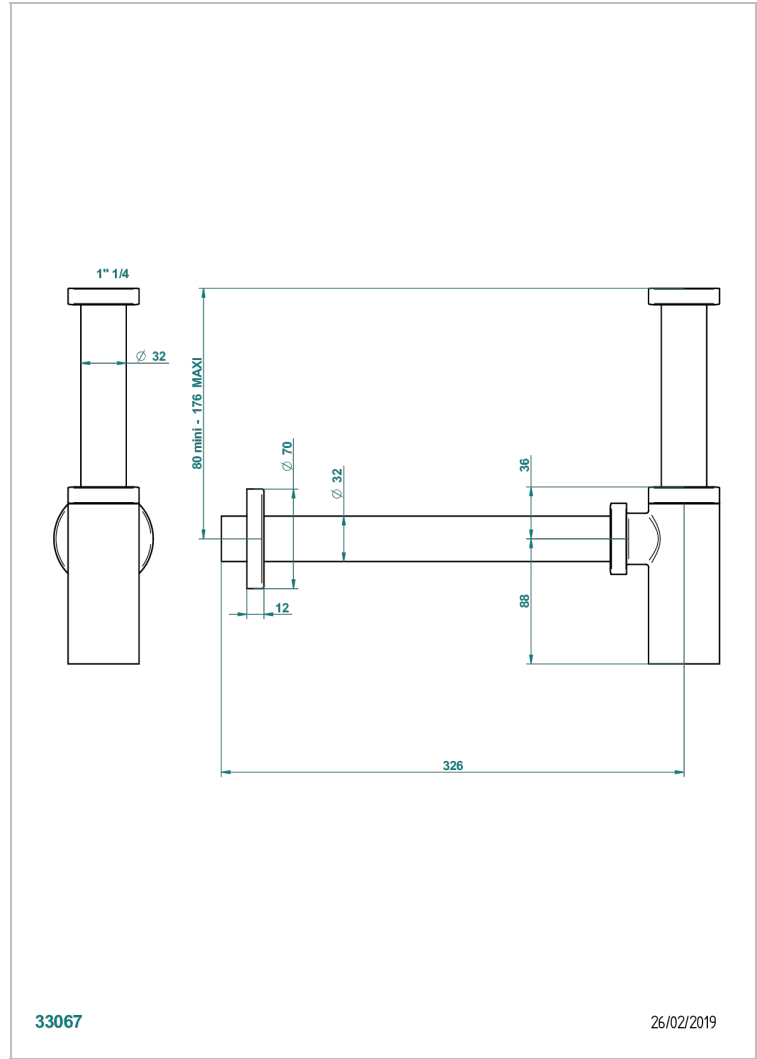

MONTAIGNE VENUS WHITE MARBLE

G3V-309/S

Sifón moderno

THG®
PARIS

33067

26/02/2019

CARACTERÍSTICAS

- Montaigne Venus white marble
- Sifón moderno

ACABADOS DISPONIBLES

Bronce claro - D01
Cerámica negra mate - D30
Cobre viejo mate - H07
Cromo - A02
Cromo / dorado - G02
Cromo mate - C02

Dorado - F01
Dorado mate - F07
Dorado pálido - F30
Dorado pálido mate (sin barniz) - F31
Níquel - B01
Níquel mate - C01

Níquel viejo - H28
Pvd blush - H62
Pvd blush mate - H60
Pvd color latón - H49
Pvd color latón mate - H50
Pvd color níquel - H55

Pvd color níquel mate - H56
Pvd color oro - H52
Pvd color oro mate - H53
Pvd grafito - H64
Pvd grafito mate - H65
Pvd marrón bronce - F33

Pvd marrón bronce mate - F34
Pvd umber - H66
Pvd umber mate - H67