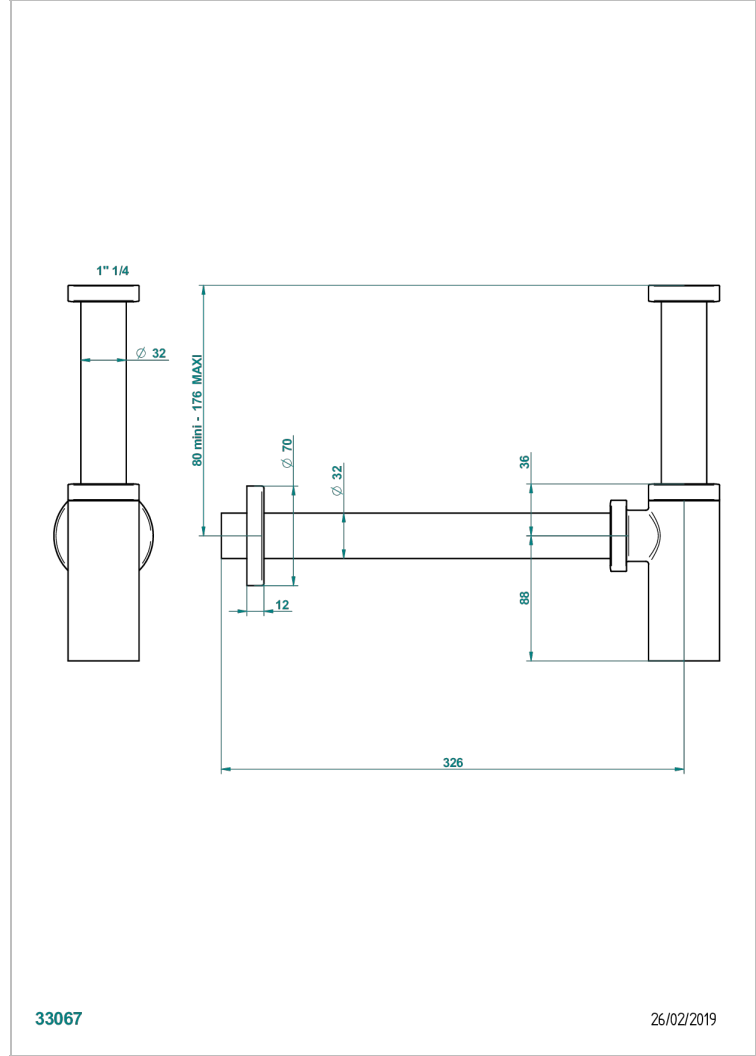

# MONTAIGNE VENUS WHITE MARBLE

G3V-309/S

下水管

THG<sup>®</sup>  
PARIS

## 特色

- Montaigne Venus white marble
- 下水管