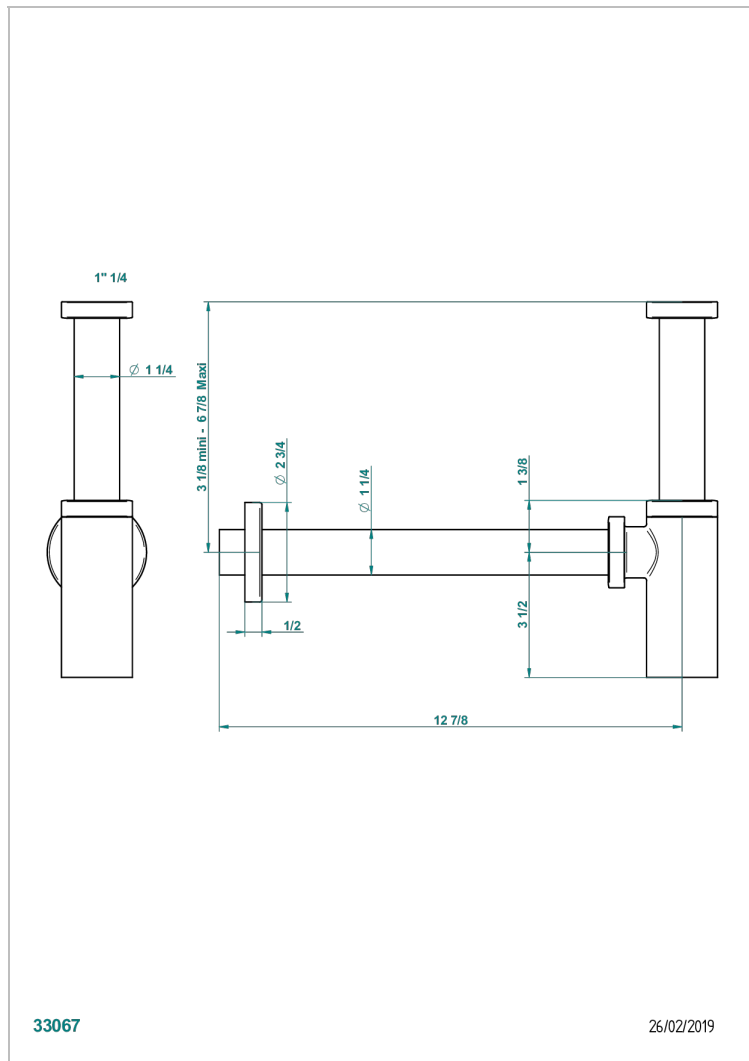

MONTAIGNE MARBRE BLANC VENUS

G3V-309/S

THG[®]
PARIS

Сифон отдельный для спускного клапана для стеклянной раковины

33067

26/02/2019

ХАРАКТЕРИСТИКИ

- Montaigne marbre blanc Vénus
- Сифон отдельный для спускного клапана для стеклянной раковины