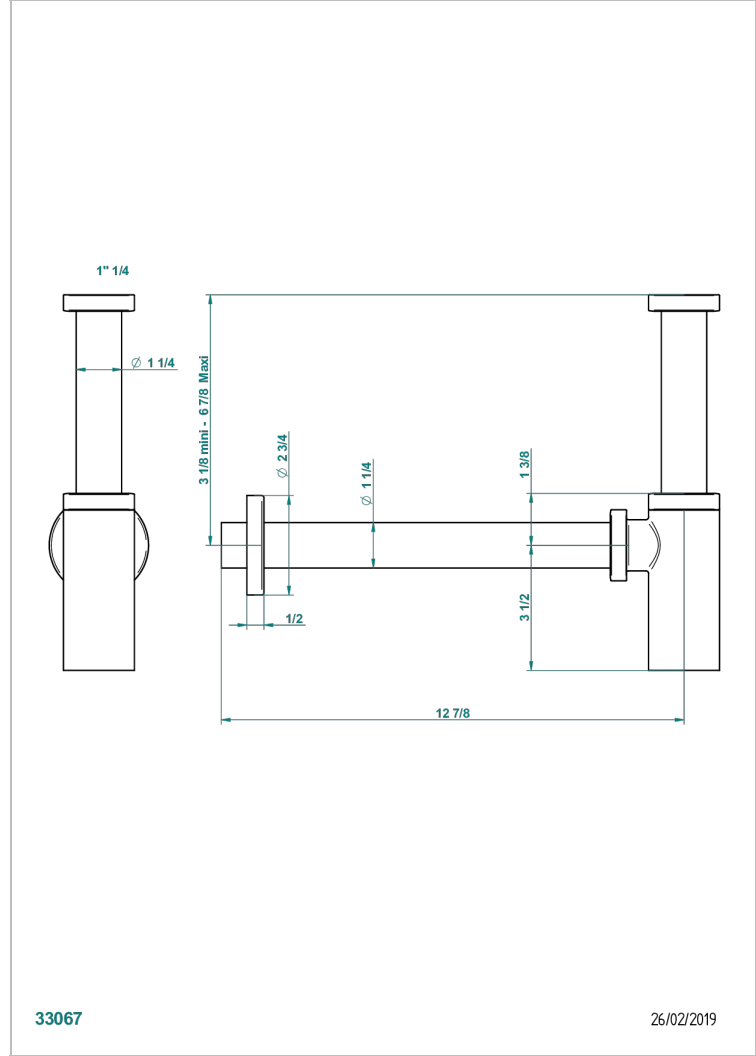

MONTAIGNE VENUS WHITE MARBLE

G3V-309/S

下水管

THG[®]
PARIS

33067

26/02/2019

特色

- Montaigne Venus white marble
- 下水管