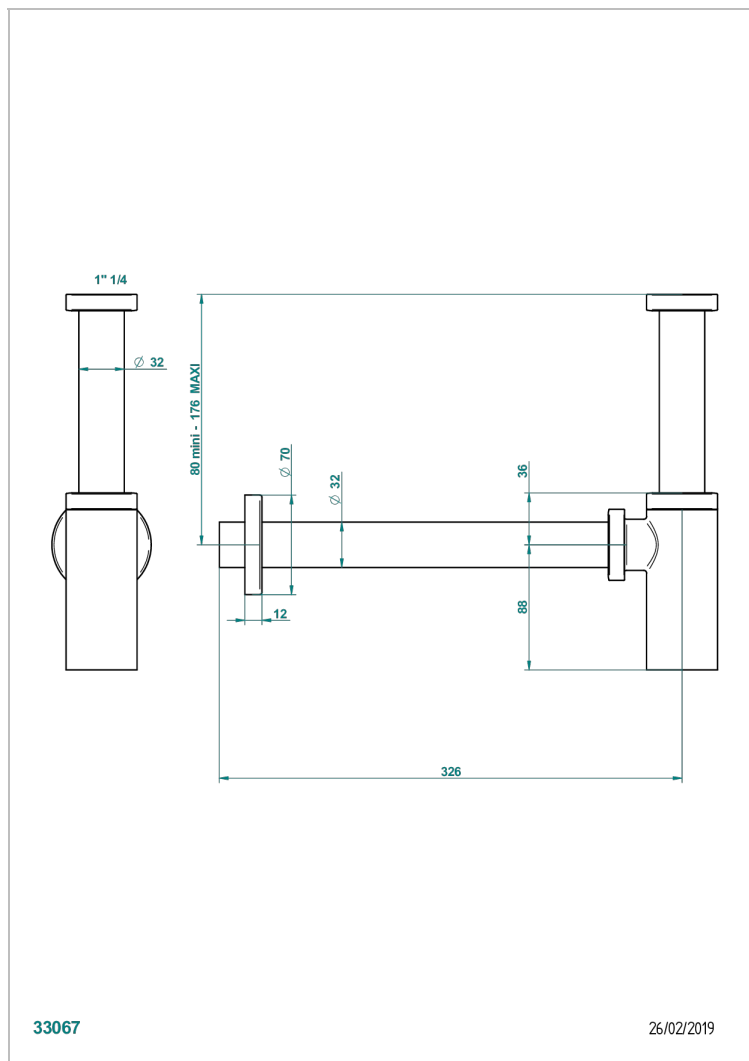

MONTAIGNE VENUS WHITE MARBLE

G3V-309S/US

Trap only for waste

33067

26/02/2019

CARACTERÍSTICAS

- Montaigne Venus white marble
- Trap only for waste

ACABADOS DISPONIBLES