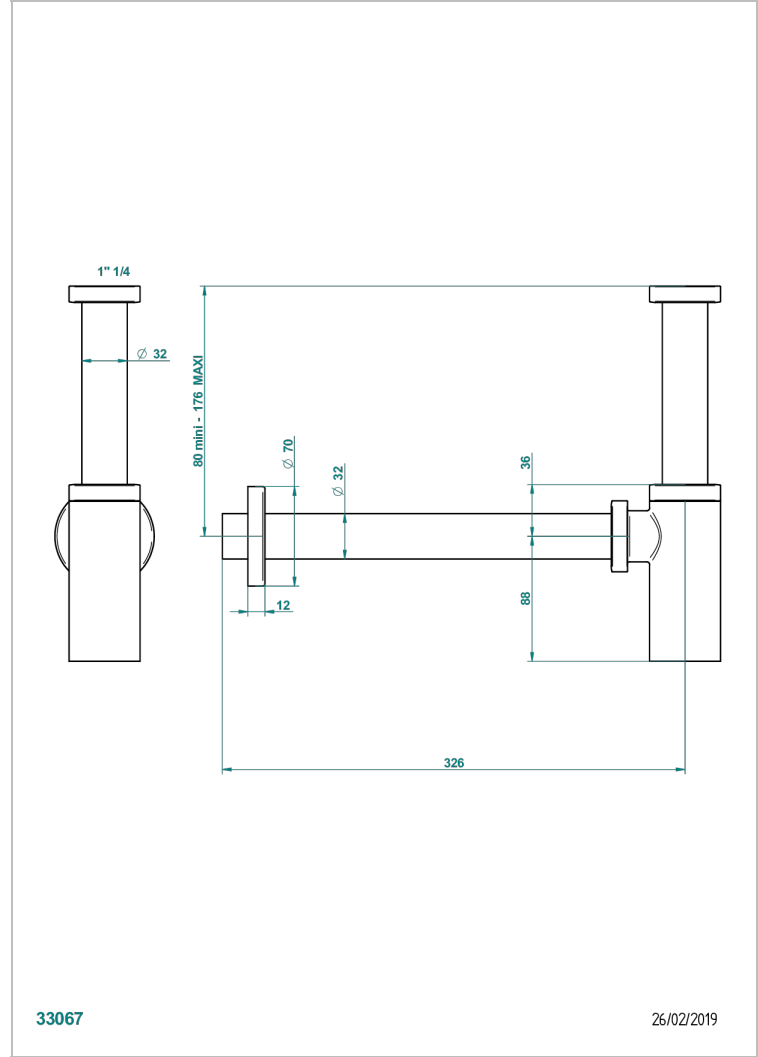

MONTAIGNE LEONARDO GREY MARBLE WITH LEVER HANDLES

G3U-309/S

Sifón moderno

CARACTERÍSTICAS

- Montaigne Leonardo Grey marble with lever handles
- Sifón moderno

ACABADOS DISPONIBLES

Bronce claro - D01
Cerámica negra mate - D30
Cobre viejo mate - H07
Cromo - A02
Cromo / dorado - G02
Cromo mate - C02