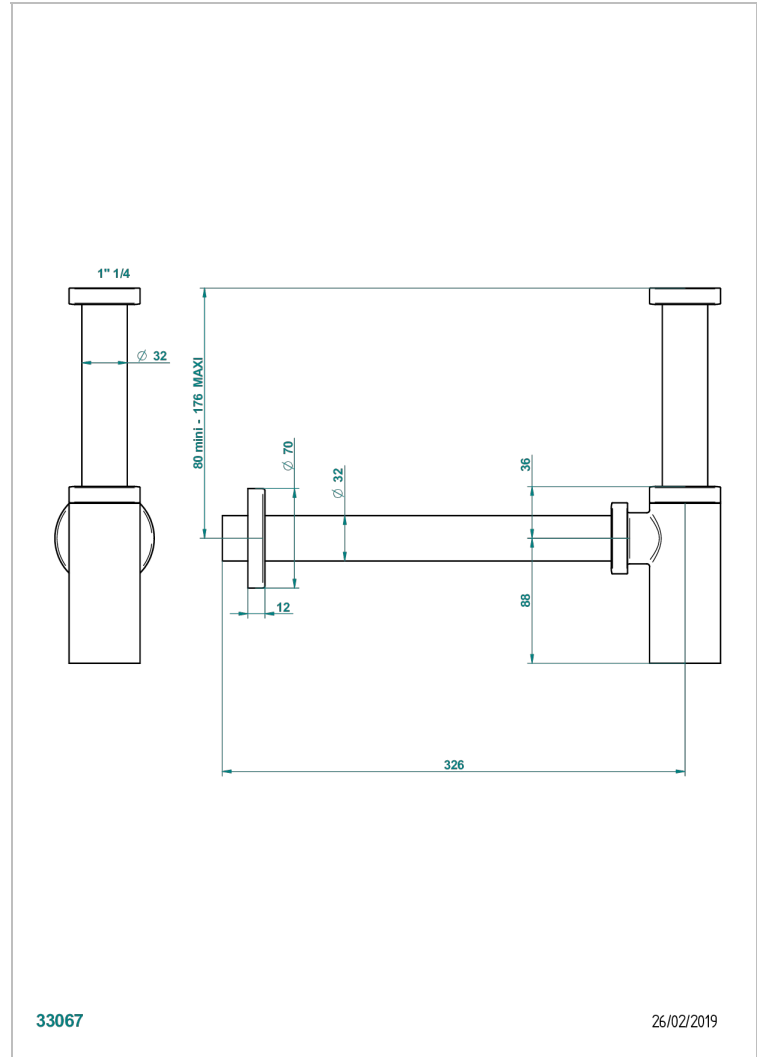

MONTAIGNE LEONARDO GREY MARBLE WITH LEVER HANDLES

G3U-309/S

Geruchsverschluss

33067

26/02/2019

EIGENSCHAFTEN

- Montaigne Leonardo Grey marble with lever handles
- Geruchsverschluss

VERFÜGBARE OBERFLÄCHEN

Altnickel - H28
Blassgold - F30
Blassgold matt unlackiert - F31
Bronze hell - D01
Chrom - A02
Chrom / gold - G02

Chrom matt - C02
Gold - F01
Gold matt - F07
Kupfer altröt matt lackiert - H07
Mattschwarz keramik - D30
Nickel matt - C01

Pvd blush - H62
Pvd blush matt - H60
Pvd bronze braun - F33
Pvd bronze braun matt - F34
Pvd gold - H52
Pvd gold matt - H53

Pvd graphite - H64
Pvd graphite matt - H65
Pvd messing - H49
Pvd messing matt - H50
Pvd nickel - H55
Pvd nickel matt - H56

Pvd umber - H66
Pvd umber matt - H67
Silbernickel - B01