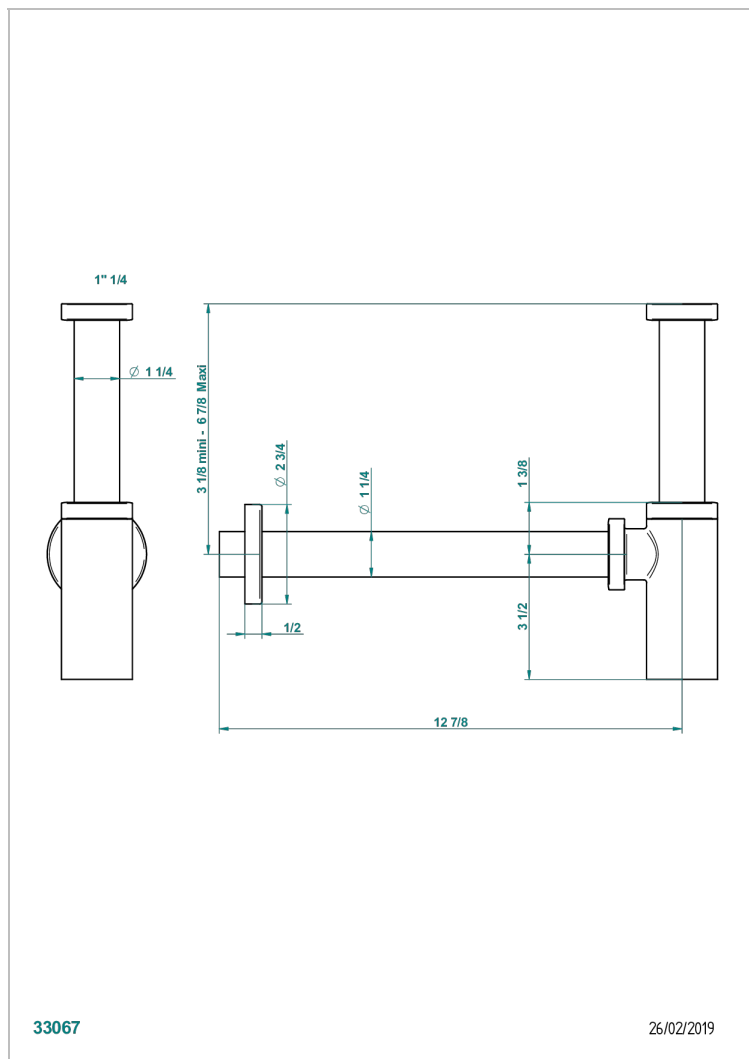

MONTAIGNE MARBRE LEONARDO GREY A MANETTES

G3U-309/S

Siphon design apparent

33067

26/02/2019

CARACTÉRISTIQUES

- Montaigne marbre Leonardo Grey à manettes
- Siphon design apparent

FINITIONS DISPONIBLES