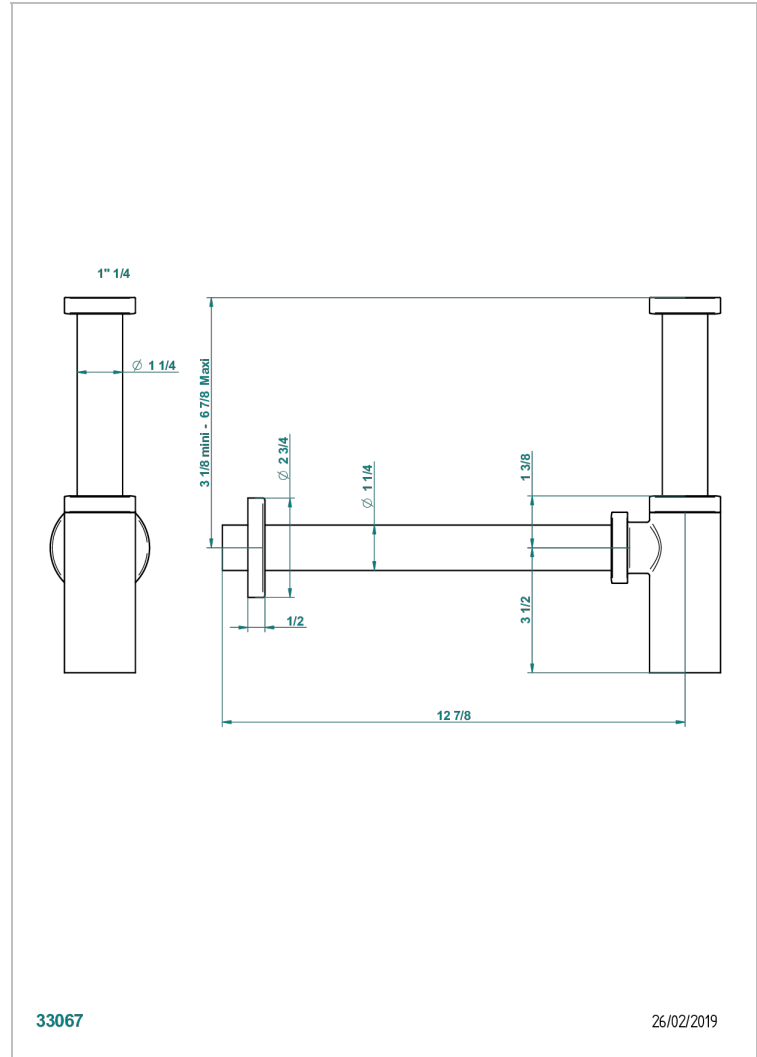

MONTAIGNE LEONARDO GREY MARBLE WITH LEVER HANDLES

G3U-309/S

SifÓN moderno

33067

26/02/2019

CARACTERÍSTICAS

- Montaigne Leonardo Grey marble with lever handles
- SifÓN moderno

ACABADOS DISPONIBLES