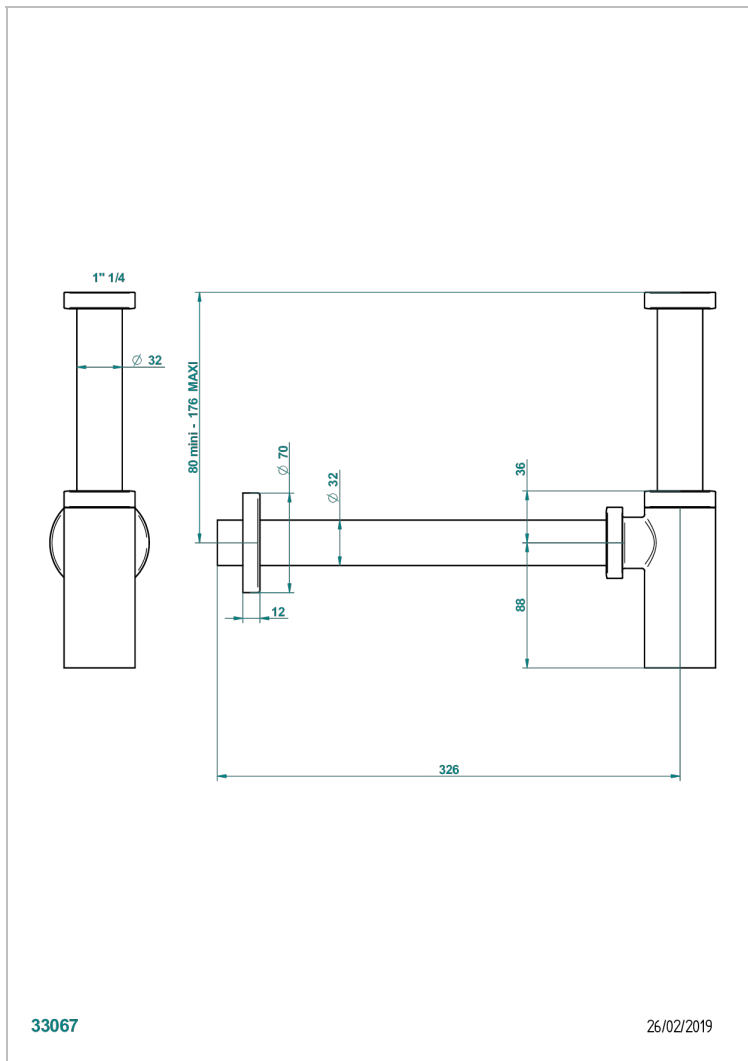

MONTAIGNE MARBRE LEONARDO GREY С РУКОЯТКАМИ

THG
PARIS

G3U-309/S

Сифон отдельный для спускного клапана для стеклянной раковины

ХАРАКТЕРИСТИКИ

- Montaigne marbre Leonardo Grey с ручьятками
- Сифон отдельный для спускного клапана для стеклянной раковины