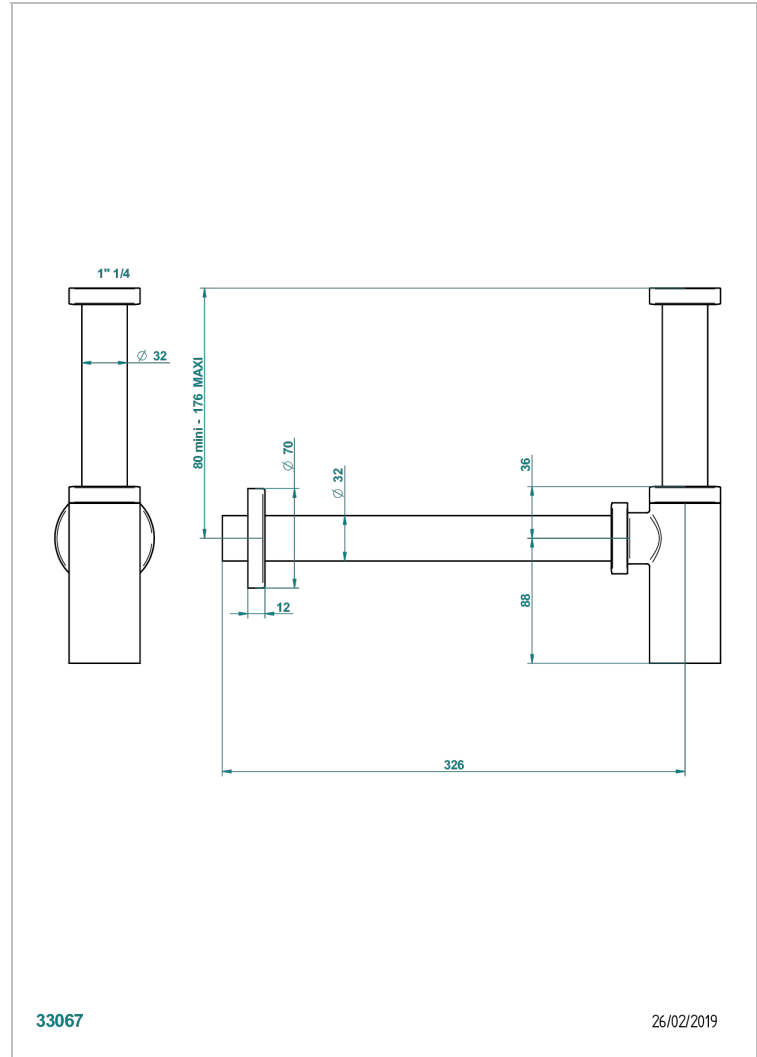

MONTAIGNE LEONARDO GREY MARBLE WITH LEVER HANDLES

G3U-309/S

Geruchsverschluss

33067

26/02/2019

EIGENSCHAFTEN

- Montaigne Leonardo Grey marble with lever handles
- Geruchsverschluss

VERFÜGBARE OBERFLÄCHEN